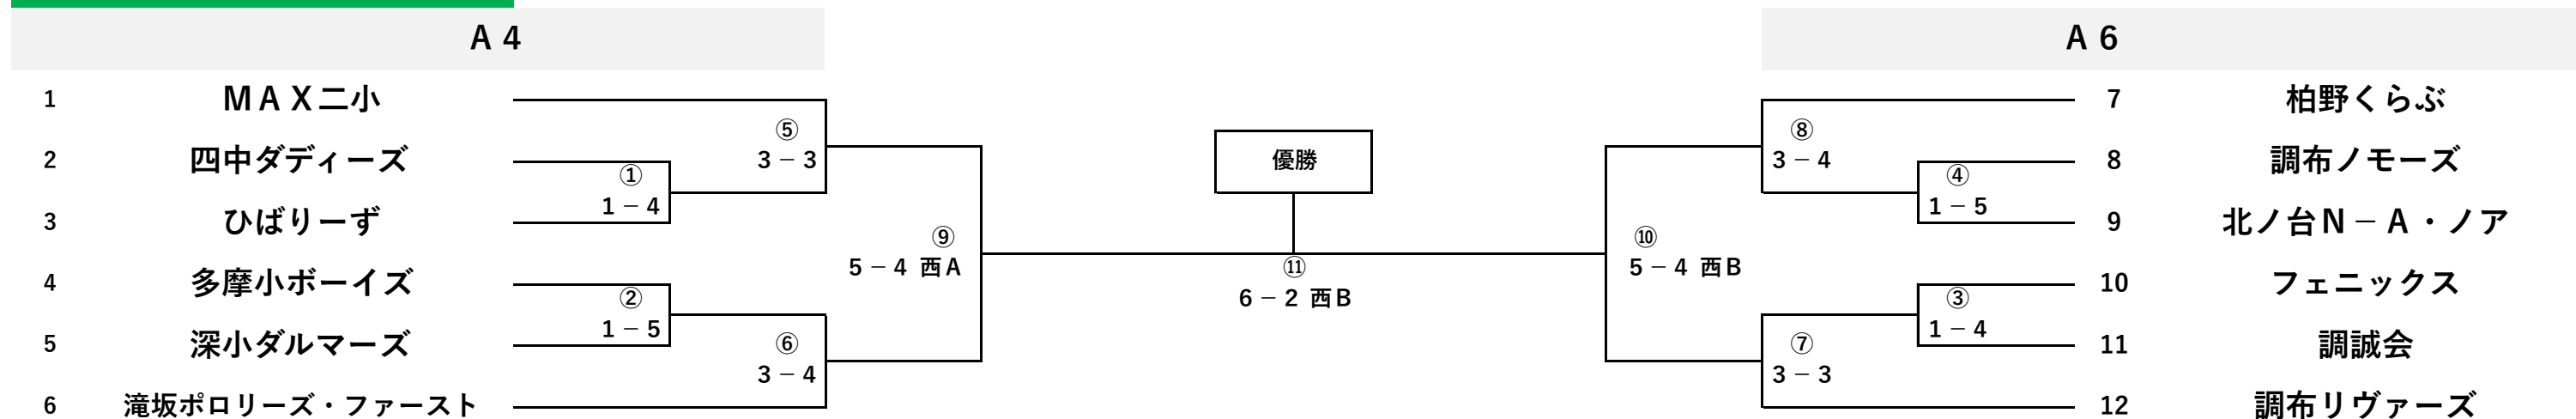

令和5年度 第48回春季大会 1部・2部リーグ

日程	1日目	3月19日	関東村
	2日目	3月26日	関東村
	3日目	4月2日	関東村
	4日目	4月9日	関東村
	5日目	4月16日	西町
	6日目	4月23日	西町
	予備日	4月30日	関東村

基地跡地	第1試合	08:00 ~ 09:00
	第2試合	09:20 ~ 10:20
	第3試合	10:40 ~ 11:40
	第4試合	12:00 ~ 13:00
	第5試合	13:20 ~ 14:20
	第6試合	14:40 ~ 15:40

西町	第1試合	09:30 ~ 10:30
	第2試合	10:50 ~ 11:50
	第3試合	12:10 ~ 13:10
	第4試合	13:30 ~ 14:30
	第5試合	14:50 ~ 15:50

数字の若いチームが一塁ベンチ

雨天等で大幅な日程変更もございます。ご了承ください。

1部