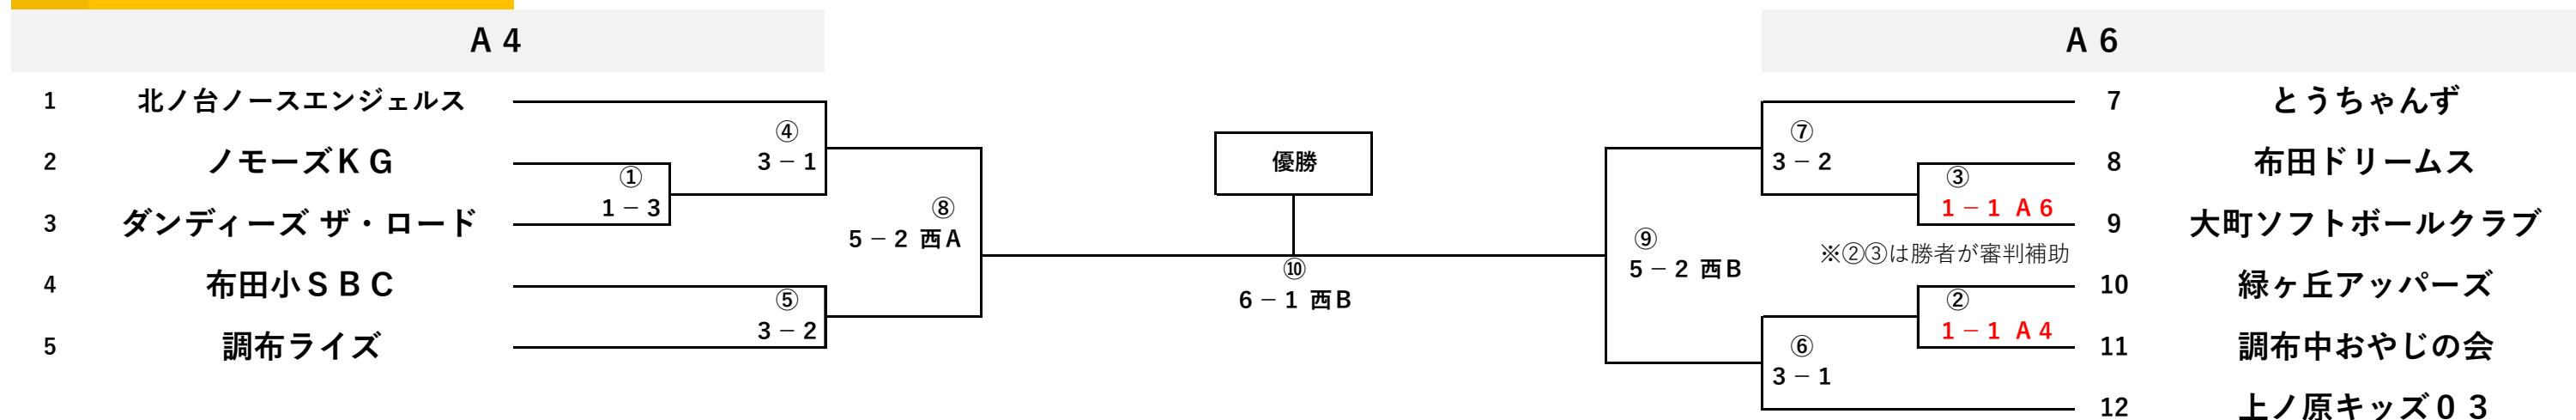

西町	第1試合	09:30 ~ 10:30
	第2試合	10:50 ~ 11:50
	第3試合	12:10 ~ 13:10
	第4試合	13:30 ~ 14:30
	第5試合	14:50 ~ 15:50

数字の若いチームが一塁ベンチ

雨天等で大幅な日程変更もございます。ご了承ください。

1部

2部

1部 入替戦

2部 入替戦