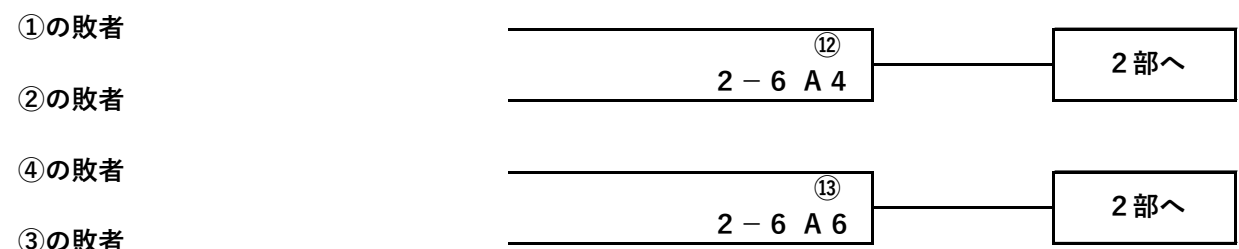

西町	第1試合	09:30 ~ 10:30
	第2試合	10:50 ~ 11:50
	第3試合	12:10 ~ 13:10
	第4試合	13:30 ~ 14:30
	第5試合	14:50 ~ 15:50

数字の若いチームが一塁ベンチ

雨天等で大幅な日程変更もございます。ご了承ください。

1部

2部

1部 入替戦

2部 入替戦