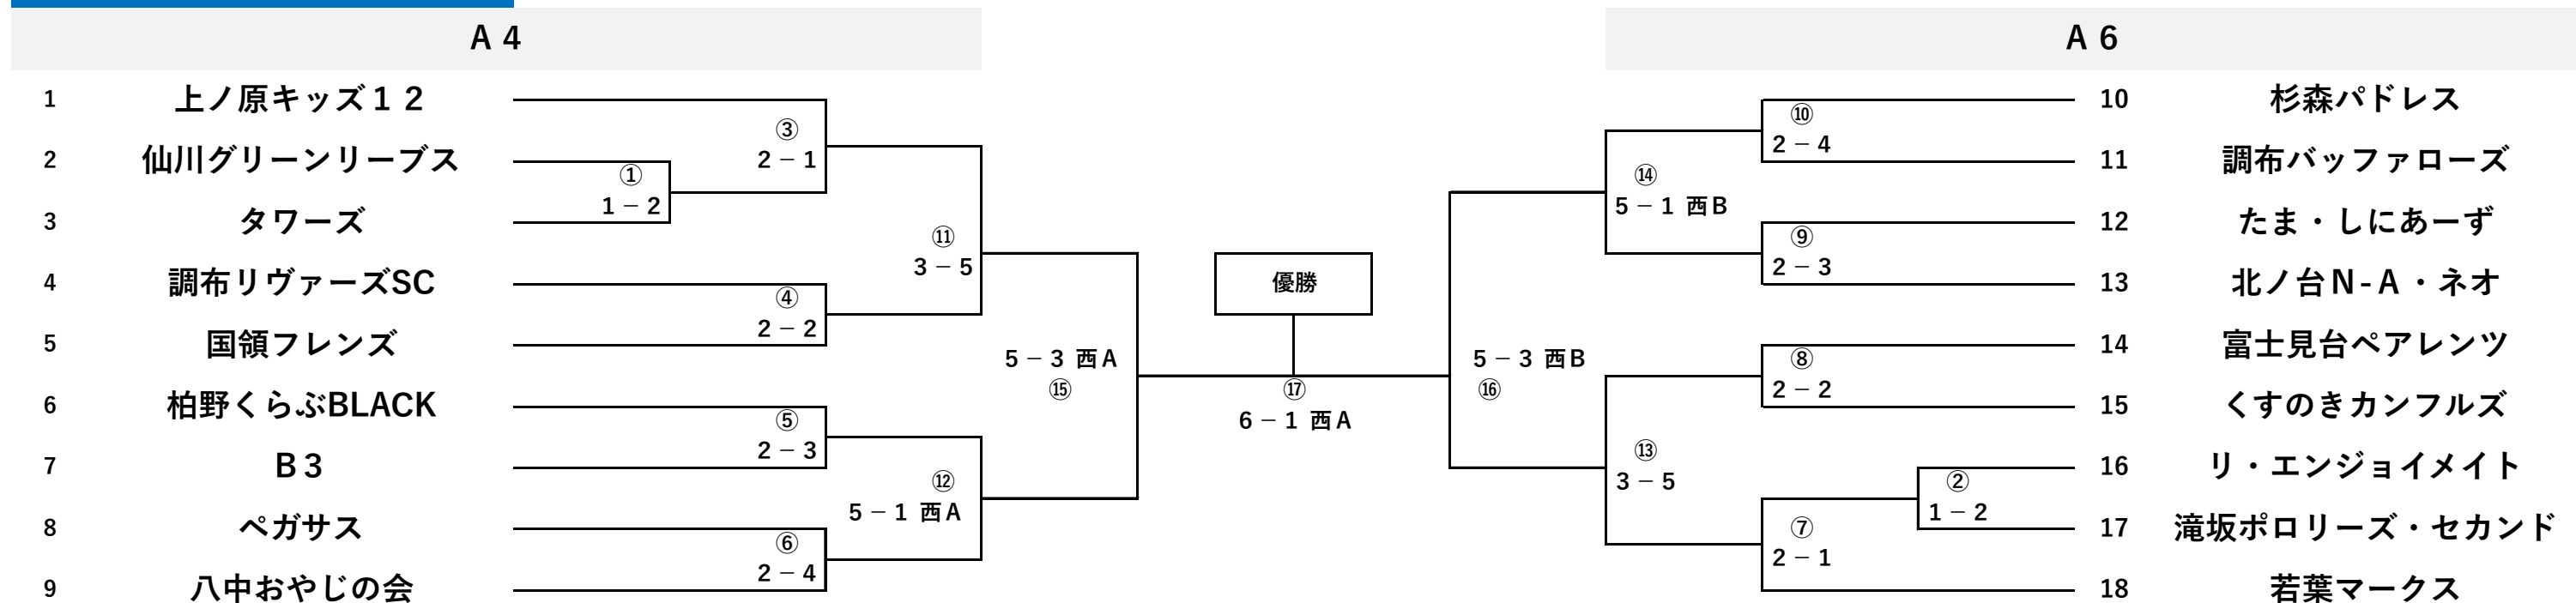

令和5年度 第48回春季大会 3部・レディース

日程	1日目	3月19日	関東村
	2日目	3月26日	関東村
	3日目	4月2日	関東村
	4日目	4月9日	関東村
	5日目	4月16日	西町
	6日目	4月23日	西町
	予備日	4月30日	関東村

基地跡地	第1試合	08:00 ~ 09:00
	第2試合	09:20 ~ 10:20
	第3試合	10:40 ~ 11:40
	第4試合	12:00 ~ 13:00
	第5試合	13:20 ~ 14:20
	第6試合	14:40 ~ 15:40

西町	第1試合	09:30 ~ 10:30
	第2試合	10:50 ~ 11:50
	第3試合	12:10 ~ 13:10
	第4試合	13:30 ~ 14:30
	第5試合	14:50 ~ 15:50

数字の若いチームが一塁ベンチ

雨天等で大幅な日程変更もございます。ご了承ください。

3部

レディース