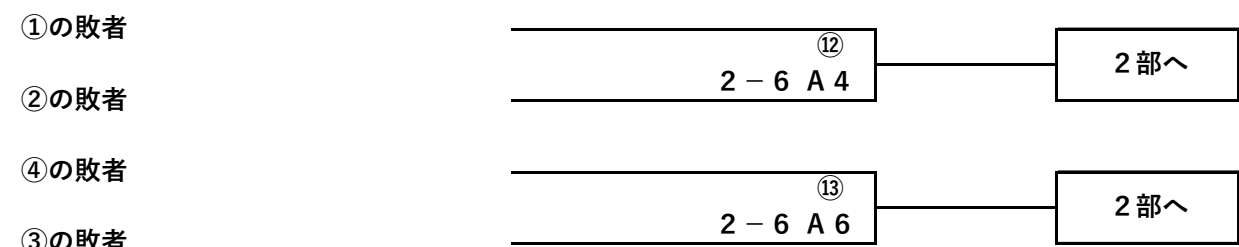

令和5年度 第48回春季大会 1部・2部リーグ

日程	1日目	3月19日	関東村
	2日目	3月26日	関東村
	3日目	4月2日	関東村
	4日目	4月9日	関東村
	5日目	4月16日	西町
	6日目	4月23日	西町
	予備日	4月30日	関東村

基地跡地	第1試合	08:00 ~ 09:00
	第2試合	09:20 ~ 10:20
	第3試合	10:40 ~ 11:40
	第4試合	12:00 ~ 13:00
	第5試合	13:20 ~ 14:20
	第6試合	14:40 ~ 15:40

西町	第1試合	09:30 ~ 10:30
	第2試合	10:50 ~ 11:50
	第3試合	12:10 ~ 13:10
	第4試合	13:30 ~ 14:30
	第5試合	14:50 ~ 15:50

数字の若いチームが一塁ベンチ

雨天等で大幅な日程変更もございます。ご了承ください。

1部

2部

1部 入替戦

2部 入替戦