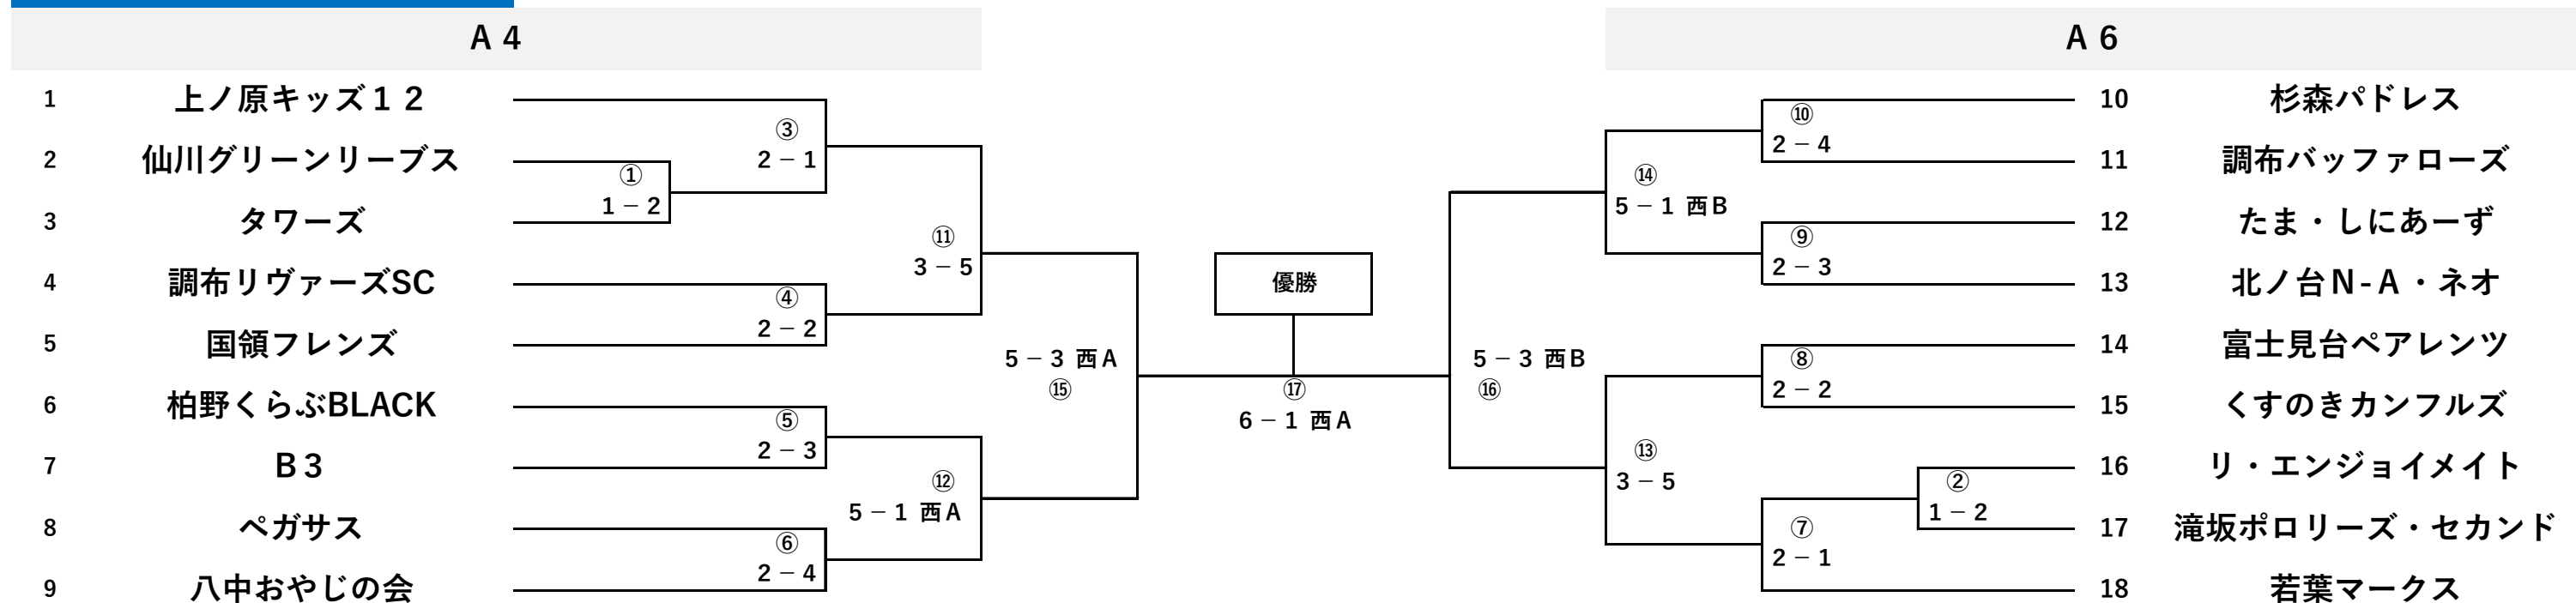

令和5年度 第48回春季大会 3部・レディース

日程	1日目	3月19日	関東村
	2日目	3月26日	関東村
	3日目	4月2日	関東村
	4日目	4月9日	関東村
	5日目	4月16日	西町
	6日目	4月23日	西町
	予備日	4月30日	関東村

基地跡地	第1試合	08:00 ~ 09:00
	第2試合	09:20 ~ 10:20
	第3試合	10:40 ~ 11:40
	第4試合	12:00 ~ 13:00
	第5試合	13:20 ~ 14:20
	第6試合	14:40 ~ 15:40

西町	第1試合	09:30 ~ 10:30
	第2試合	10:50 ~ 11:50
	第3試合	12:10 ~ 13:10
	第4試合	13:30 ~ 14:30
	第5試合	14:50 ~ 15:50

数字の若いチームが一塁ベンチ

雨天等で大幅な日程変更もございます。ご了承ください。

3部