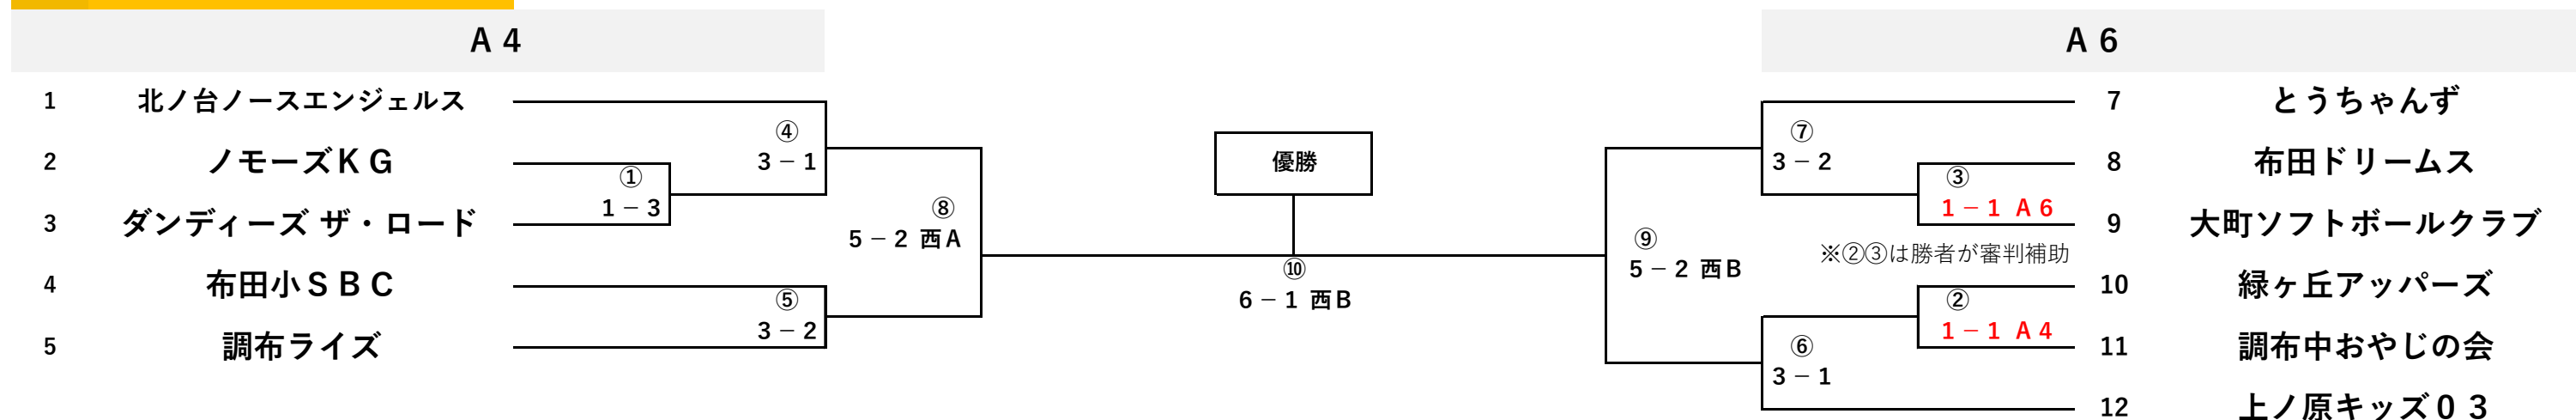

令和5年度 第48回春季大会 1部・2部リーグ

日程	1日目	3月19日	関東村
	2日目	3月26日	関東村
	3日目	4月2日	関東村
	4日目	4月9日	関東村
	5日目	4月16日	西町
	6日目	4月23日	西町
	予備日	4月30日	関東村

基地跡地	第1試合	08:00 ~ 09:00
	第2試合	09:20 ~ 10:20
	第3試合	10:40 ~ 11:40
	第4試合	12:00 ~ 13:00
	第5試合	13:20 ~ 14:20
	第6試合	14:40 ~ 15:40

西町	第1試合	09:30 ~ 10:30
	第2試合	10:50 ~ 11:50
	第3試合	12:10 ~ 13:10
	第4試合	13:30 ~ 14:30
	第5試合	14:50 ~ 15:50

数字の若いチームが一塁ベンチ

雨天等で大幅な日程変更もございます。ご了承ください。

1部

2部

1部 入替戦

2部 入替戦