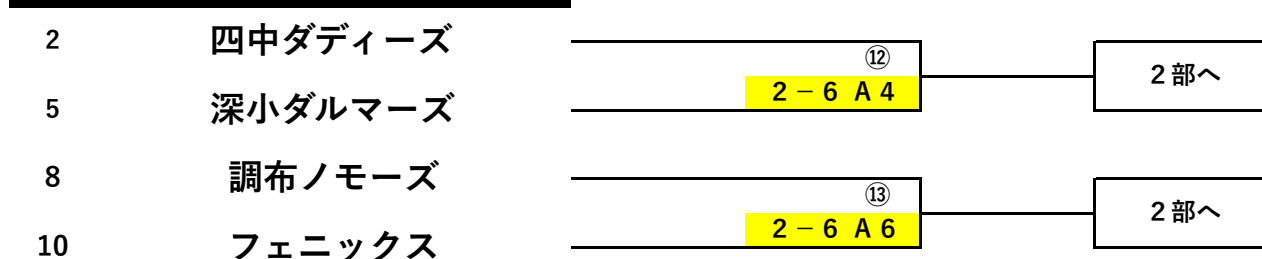

西町	第1試合	09:30 ~ 10:30
	第2試合	10:50 ~ 11:50
	第3試合	12:10 ~ 13:10
	第4試合	13:30 ~ 14:30
	第5試合	14:50 ~ 15:50

数字の若いチームが一塁ベンチ

雨天等で大幅な日程変更もございます。ご了承ください。

1部

2部

1部 入替戦

2部 入替戦