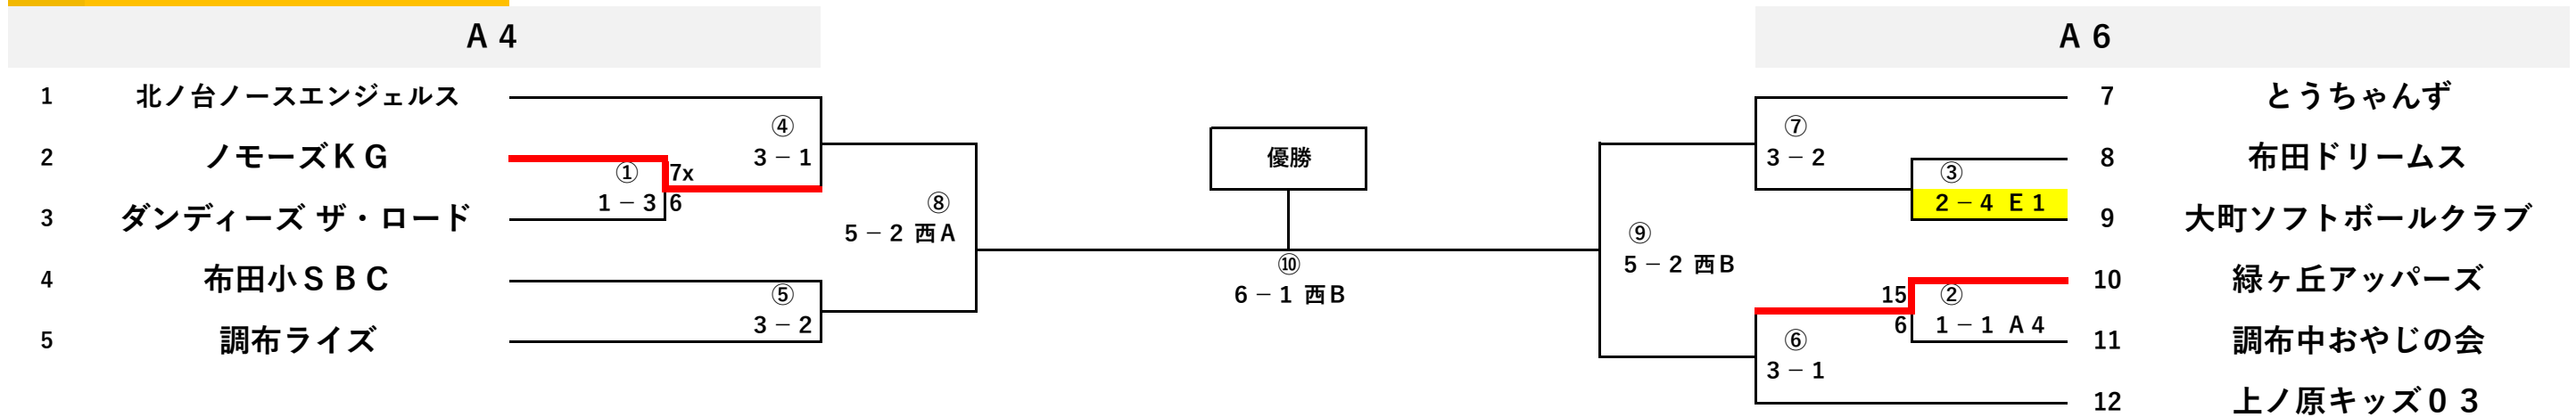

西町	第1試合	09:30 ~ 10:30
	第2試合	10:50 ~ 11:50
	第3試合	12:10 ~ 13:10
	第4試合	13:30 ~ 14:30
	第5試合	14:50 ~ 15:50

数字の若いチームが一塁ベンチ

雨天等で大幅な日程変更もございます。ご了承ください。

1部

2部

1部 入替戦

2部 入替戦