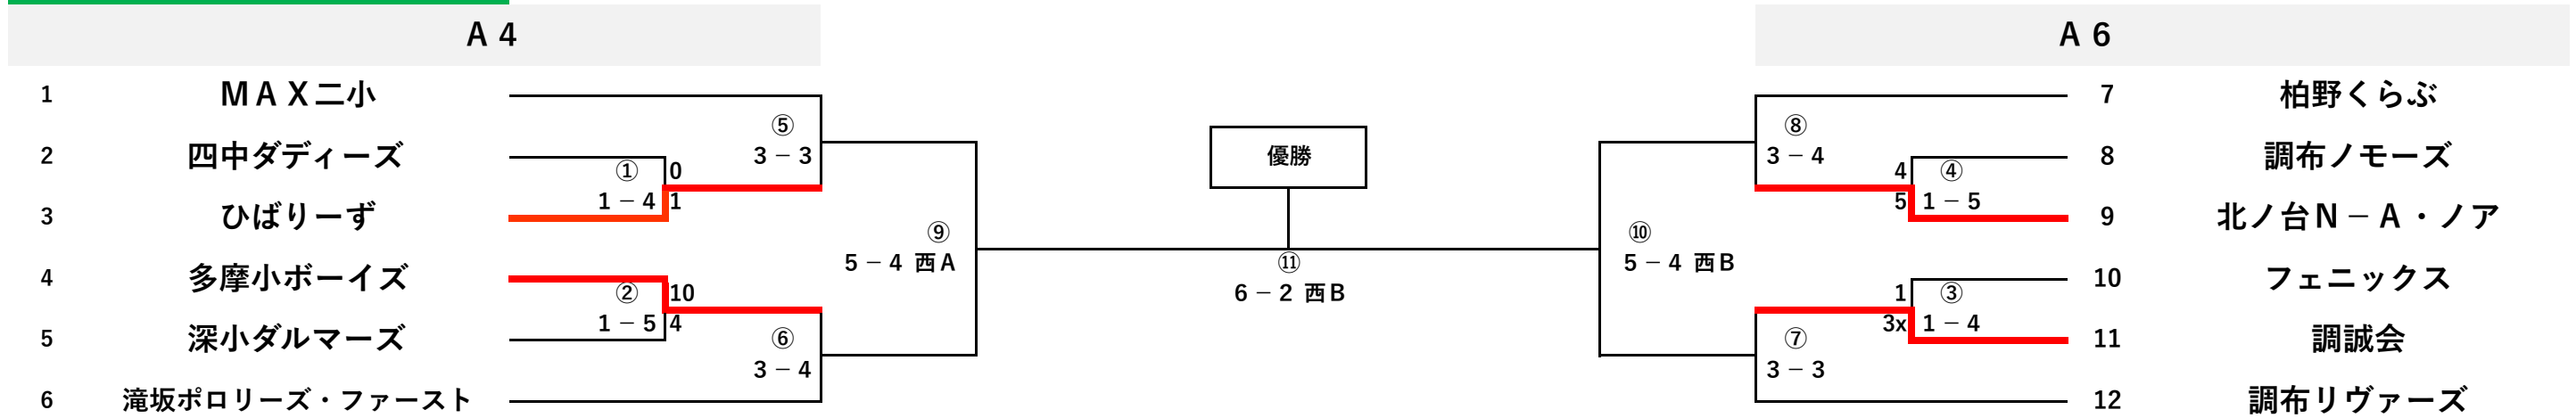

令和5年度 第48回春季大会 1部・2部リーグ

日程	1日目	3月19日	関東村
	2日目	3月26日	関東村
	3日目	4月2日	関東村
	4日目	4月9日	関東村
	5日目	4月16日	西町
	6日目	4月23日	西町
	予備日	4月30日	関東村

基地跡地	第1試合	08:00 ~ 09:00
	第2試合	09:20 ~ 10:20
	第3試合	10:40 ~ 11:40
	第4試合	12:00 ~ 13:00
	第5試合	13:20 ~ 14:20
	第6試合	14:40 ~ 15:40

西町	第1試合	09:30 ~ 10:30
	第2試合	10:50 ~ 11:50
	第3試合	12:10 ~ 13:10
	第4試合	13:30 ~ 14:30
	第5試合	14:50 ~ 15:50

数字の若いチームが一塁ベンチ

雨天等で大幅な日程変更もございます。ご了承ください。

1部