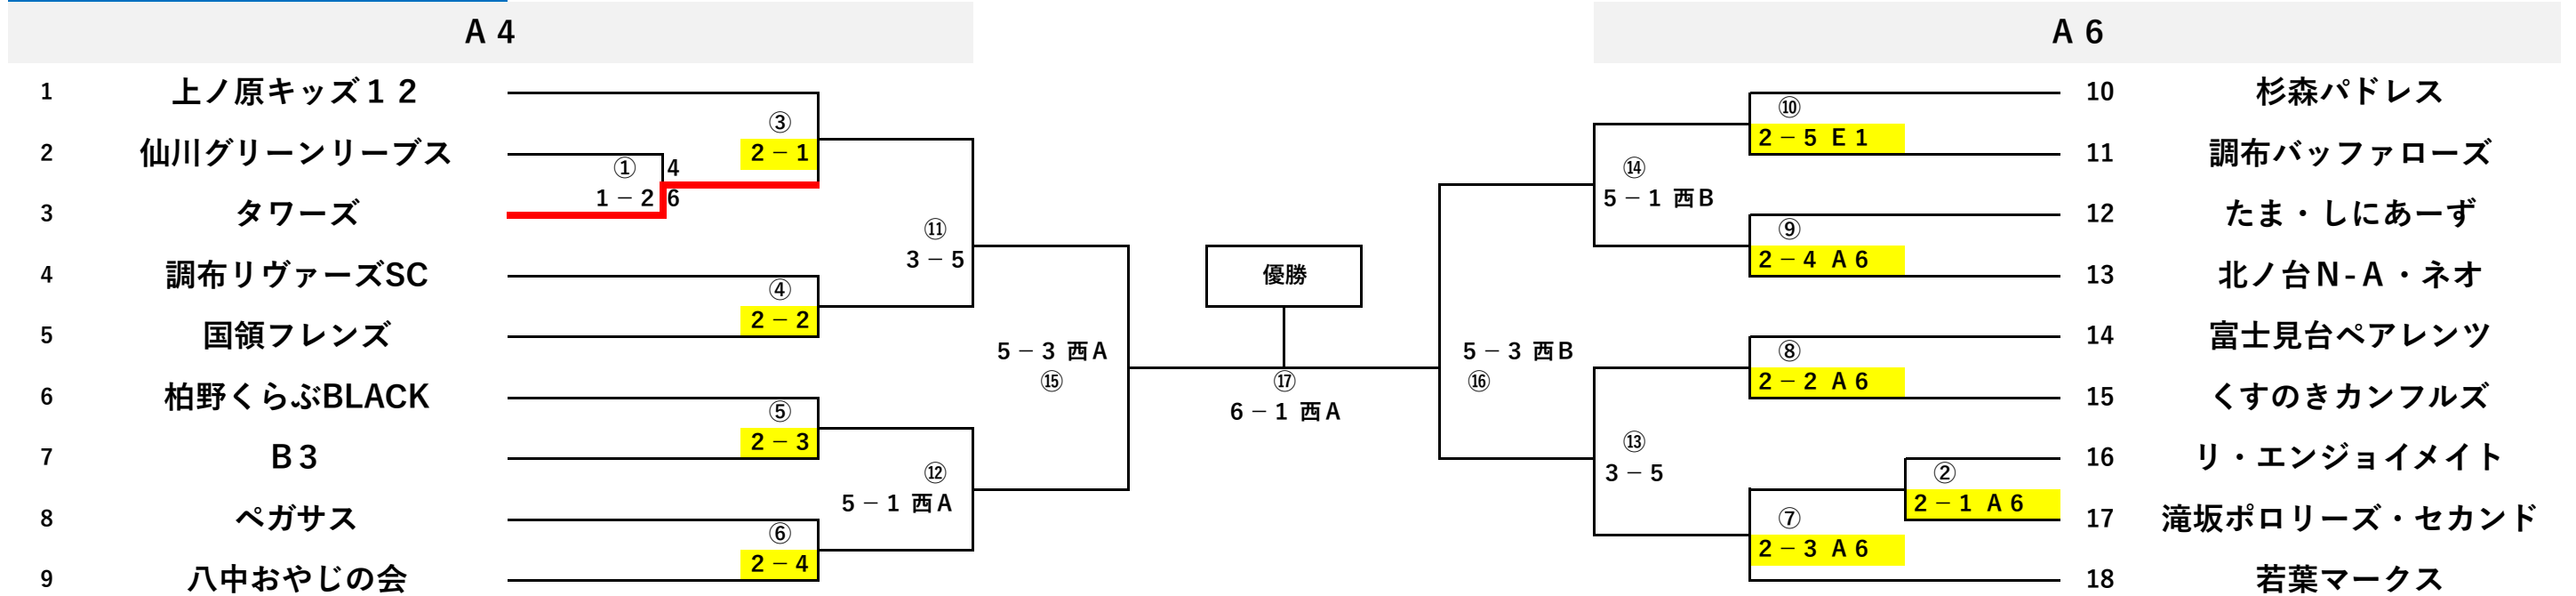

令和5年度 第48回春季大会 3部・レディース

日程	1日目	3月19日	関東村
	2日目	3月26日	関東村
	3日目	4月2日	関東村
	4日目	4月9日	関東村
	5日目	4月16日	西町
	6日目	4月23日	西町
	予備日	4月30日	関東村

基地跡地	第1試合	08:00 ~ 09:00
	第2試合	09:20 ~ 10:20
	第3試合	10:40 ~ 11:40
	第4試合	12:00 ~ 13:00
	第5試合	13:20 ~ 14:20
	第6試合	14:40 ~ 15:40

西町	第1試合	09:30 ~ 10:30
	第2試合	10:50 ~ 11:50
	第3試合	12:10 ~ 13:10
	第4試合	13:30 ~ 14:30
	第5試合	14:50 ~ 15:50

数字の若いチームが一塁ベンチ

雨天等で大幅な日程変更もございます。ご了承ください。

3部