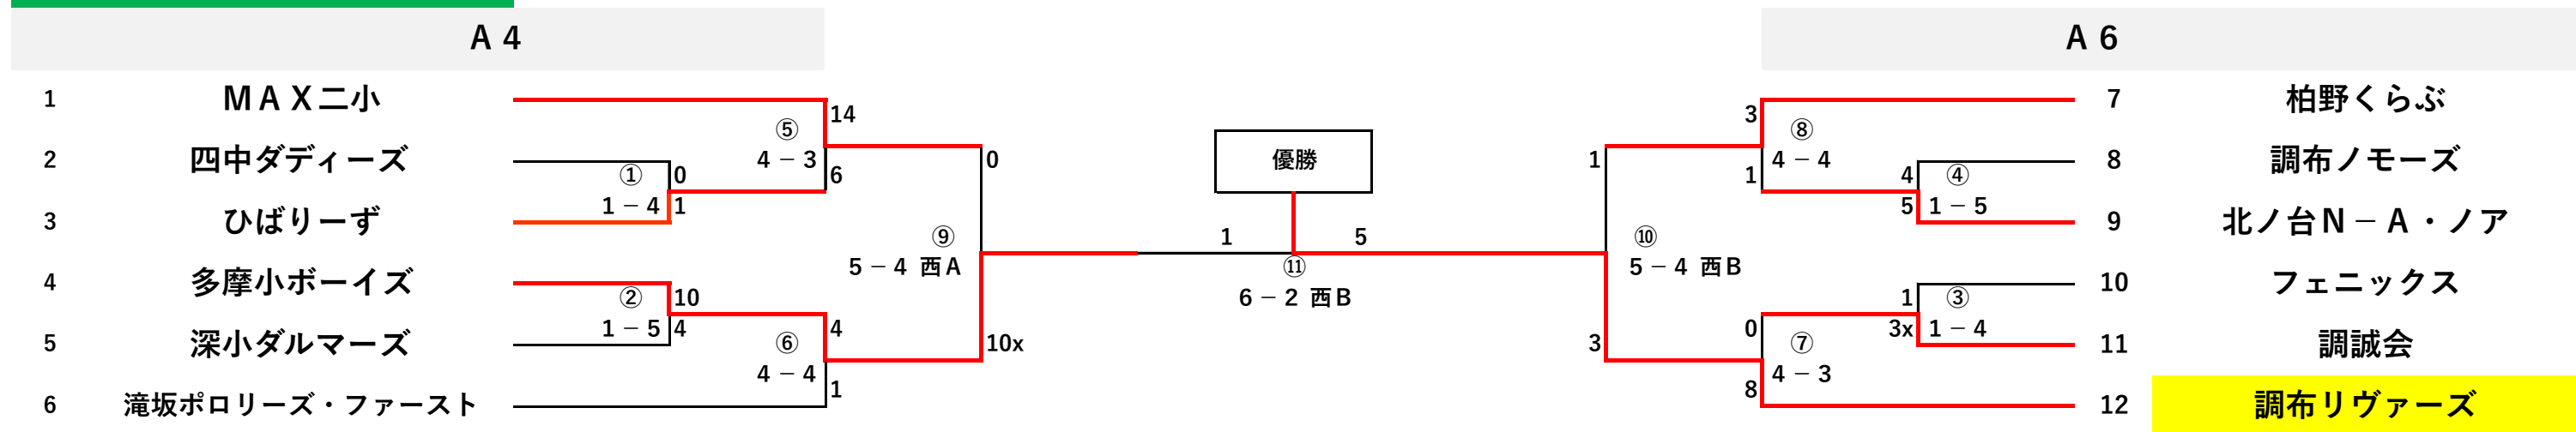

令和5年度 第48回春季大会 1部・2部リーグ

1日目	3月19日	関東村
2日目	3月26日	関東村 雨天中止
3日目	4月2日	関東村
4日目	4月9日	関東村
5日目	4月16日	西町
6日目	4月23日	西町
予備日	4月30日	関東村

基地跡地	第1試合	08:00 ~ 09:00
	第2試合	09:20 ~ 10:20
	第3試合	10:40 ~ 11:40
	第4試合	12:00 ~ 13:00
	第5試合	13:20 ~ 14:20
	第6試合	14:40 ~ 15:40

西町	第1試合	09:30 ~ 10:30
	第2試合	10:50 ~ 11:50
	第3試合	12:10 ~ 13:10
	第4試合	13:30 ~ 14:30
	第5試合	14:50 ~ 15:50

数字の若いチームが一塁ベンチ

雨天等で大幅な日程変更もございます。ご了承ください。

1部