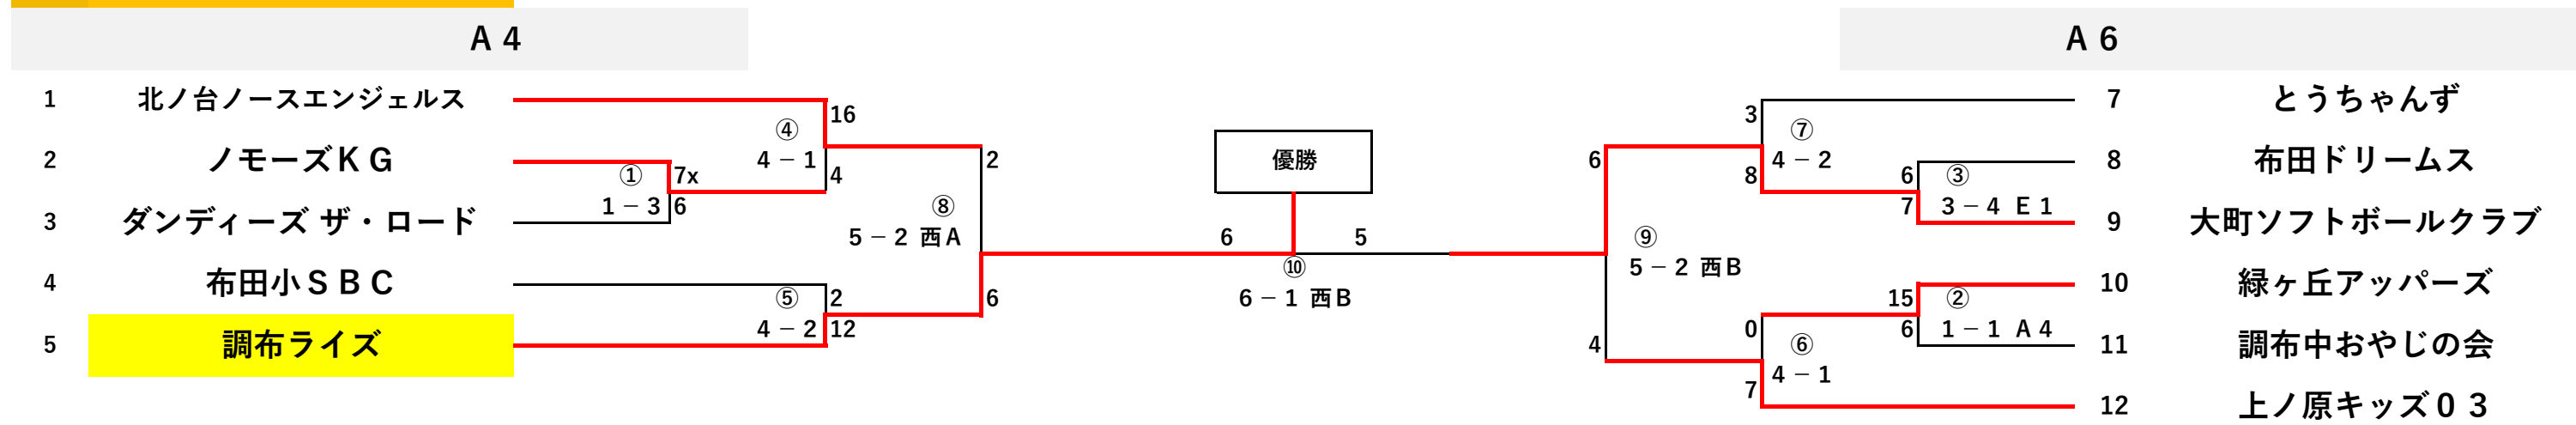

西町	第1試合	09:30 ~ 10:30
	第2試合	10:50 ~ 11:50
	第3試合	12:10 ~ 13:10
	第4試合	13:30 ~ 14:30
	第5試合	14:50 ~ 15:50

数字の若いチームが一塁ベンチ

雨天等で大幅な日程変更もございます。ご了承ください。

1部

2部

1部 入替戦

2部 入替戦