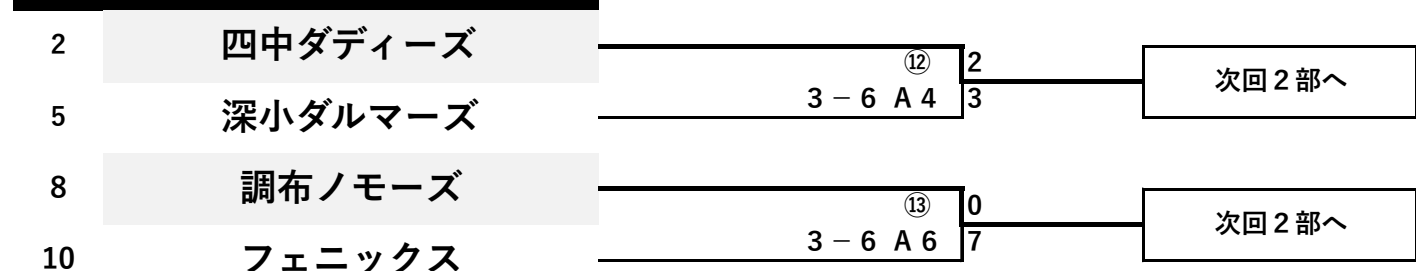

西町	第1試合	09:30 ~ 10:30
	第2試合	10:50 ~ 11:50
	第3試合	12:10 ~ 13:10
	第4試合	13:30 ~ 14:30
	第5試合	14:50 ~ 15:50

数字の若いチームが一塁ベンチ

雨天等で大幅な日程変更もございます。ご了承ください。

1部

2部

1部 入替戦

2部 入替戦