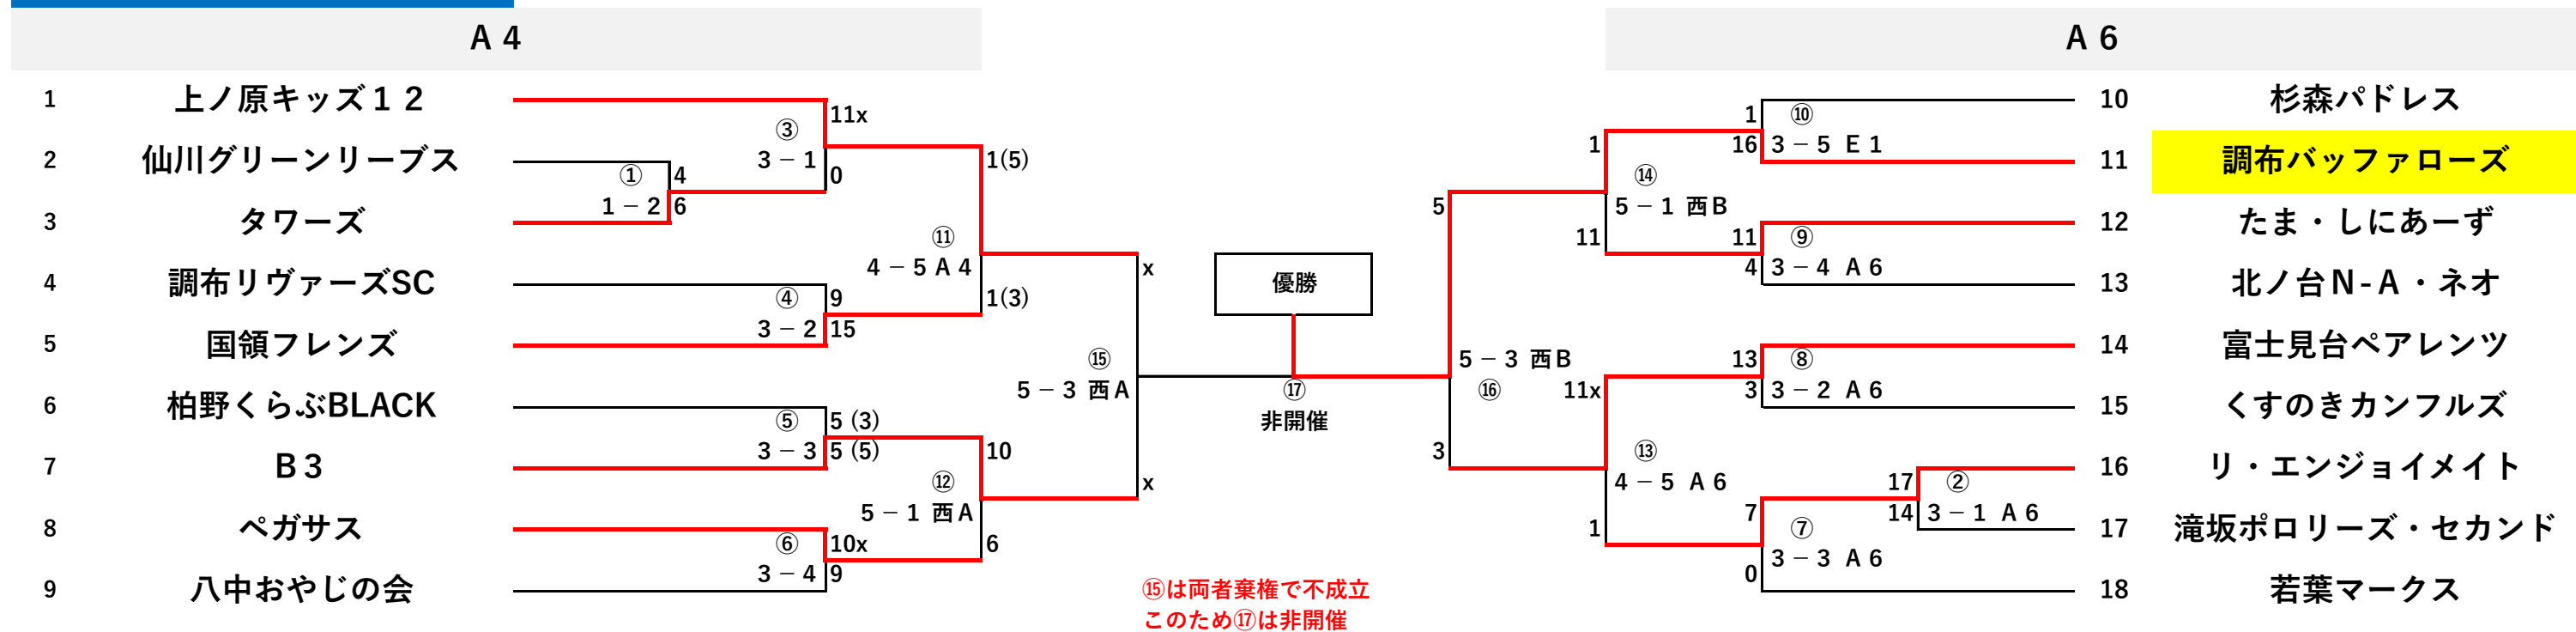

令和5年度 第48回春季大会 3部・レディース

日程	1日目	3月19日	関東村
	2日目	3月26日	関東村 雨天中止
	3日目	4月2日	関東村
	4日目	4月9日	関東村
	5日目	4月16日	西町
	6日目	4月23日	西町
	予備日	4月30日	関東村

基地跡地	第1試合	08:00 ~ 09:00
	第2試合	09:20 ~ 10:20
	第3試合	10:40 ~ 11:40
	第4試合	12:00 ~ 13:00
	第5試合	13:20 ~ 14:20
	第6試合	14:40 ~ 15:40

西町	第1試合	09:30 ~ 10:30
	第2試合	10:50 ~ 11:50
	第3試合	12:10 ~ 13:10
	第4試合	13:30 ~ 14:30
	第5試合	14:50 ~ 15:50

数字の若いチームが一塁ベンチ

雨天等で大幅な日程変更もございます。ご了承ください。

3部