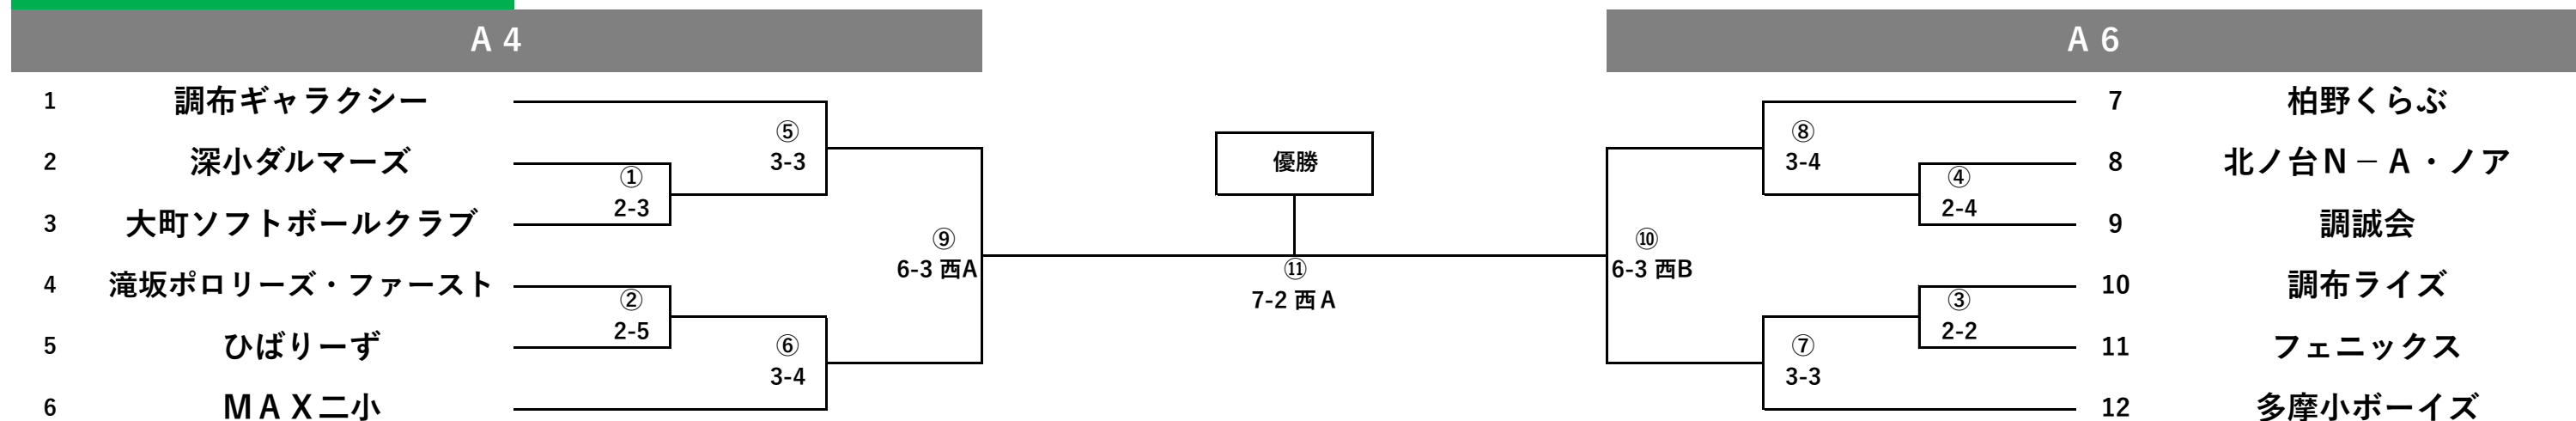

令和5年度 第32回夏季大会 1部・2部リーグ

一日目	5月28日	関東村
二日目	6月4日	関東村
三日目	6月11日	関東村
四日目	6月18日	関東村
五日目	6月25日	関東村
六日目	7月2日	西町
七日目	7月9日	西町

基地跡地	第1試合	08:00 ~ 09:00
	第2試合	09:20 ~ 10:20
	第3試合	10:40 ~ 11:40
	第4試合	12:00 ~ 13:00
	第5試合	13:20 ~ 14:20
	第6試合	14:40 ~ 15:40

西町	第1試合	09:30 ~ 10:30
	第2試合	10:50 ~ 11:50
	第3試合	12:10 ~ 13:10
	第4試合	13:30 ~ 14:30
	第5試合	14:50 ~ 15:50

数字の若いチームが一塁ベンチ

雨天、都大会の進行具合によって大幅な日程変更になる場合がございます。ご了承ください。

1部

2部

1部 入替戦

2部 入替戦