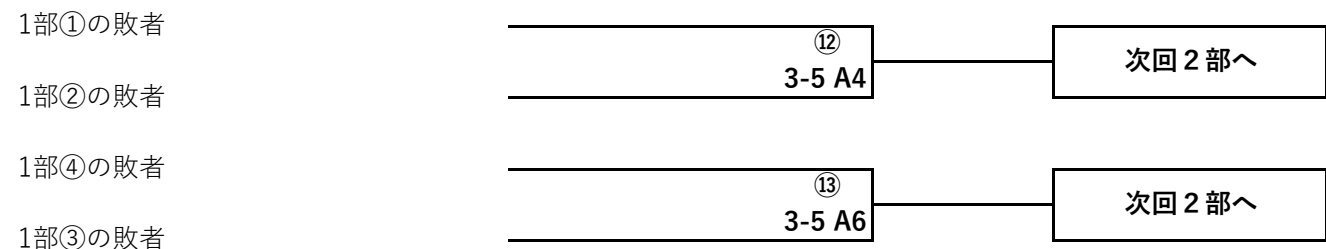

西町	第1試合	09:30 ~ 10:30
	第2試合	10:50 ~ 11:50
	第3試合	12:10 ~ 13:10
	第4試合	13:30 ~ 14:30
	第5試合	14:50 ~ 15:50

数字の若いチームが一塁ベンチ

雨天、都大会の進行具合によって大幅な日程変更になる場合がございます。ご了承ください。

1部

2部

1部 入替戦

2部 入替戦