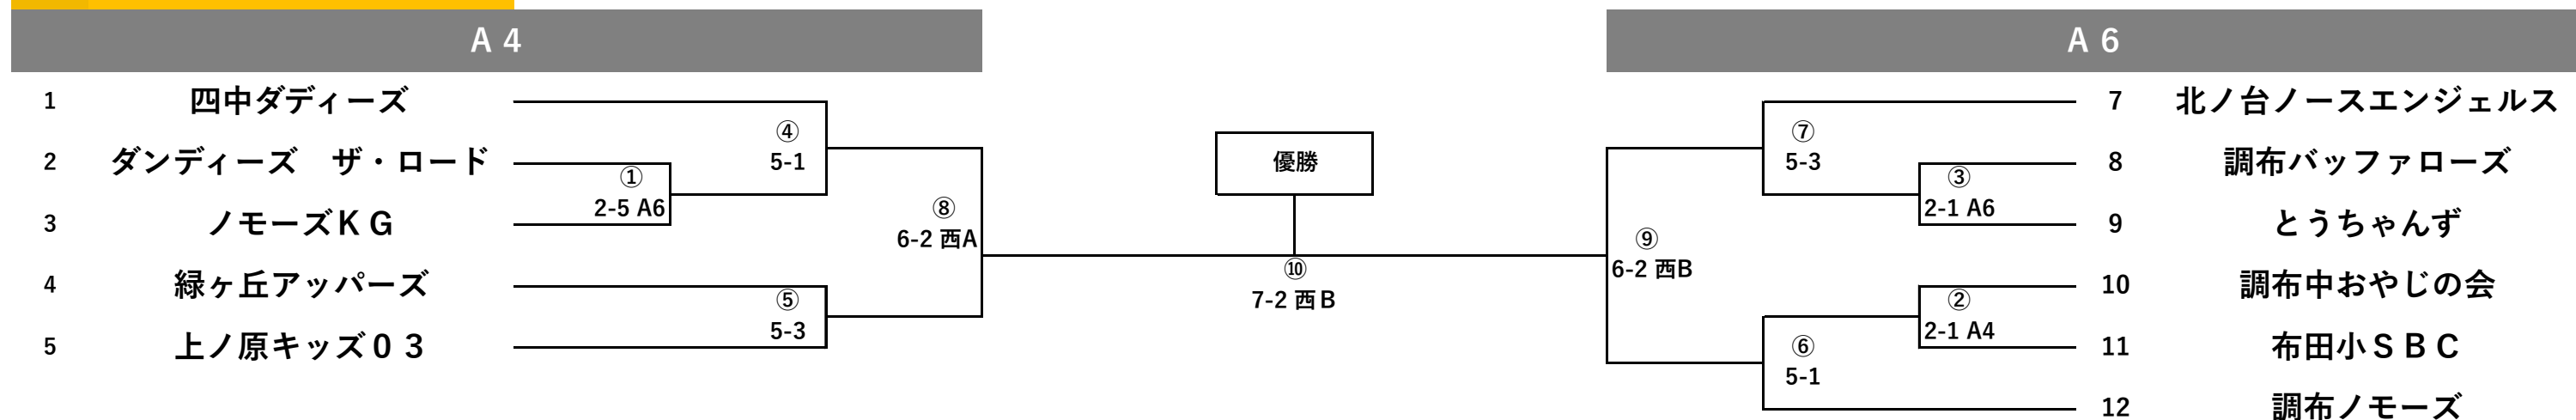

西町	第1試合	09:30 ~ 10:30
	第2試合	10:50 ~ 11:50
	第3試合	12:10 ~ 13:10
	第4試合	13:30 ~ 14:30
	第5試合	14:50 ~ 15:50

数字の若いチームが一塁ベンチ

雨天、都大会の進行具合によって大幅な日程変更になる場合がございます。ご了承ください。

1部

2部

1部 入替戦

2部 入替戦