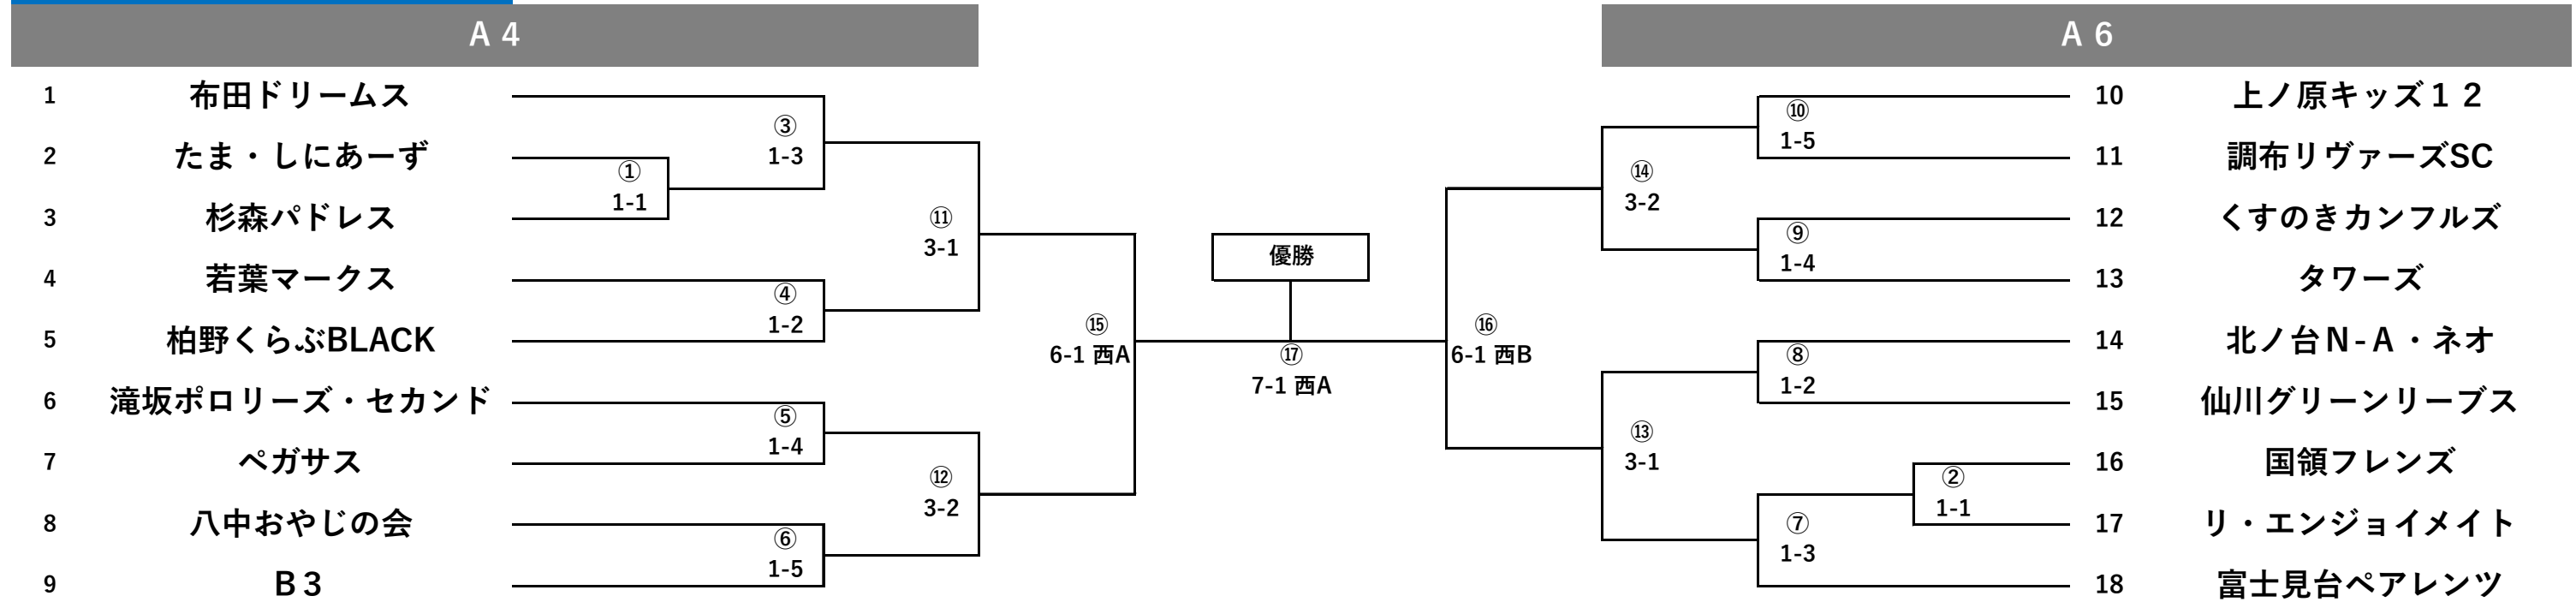

令和5年度 第32回夏季大会 3部・レディース

日程	一日目	5月28日	関東村
	二日目	6月4日	関東村
	三日目	6月11日	関東村
	四日目	6月18日	関東村
	五日目	6月25日	関東村
	六日目	7月2日	西町
	七日目	7月9日	西町

基地跡地	第1試合	08:00 ~ 09:00
	第2試合	09:20 ~ 10:20
	第3試合	10:40 ~ 11:40
	第4試合	12:00 ~ 13:00
	第5試合	13:20 ~ 14:20
	第6試合	14:40 ~ 15:40

西町	第1試合	09:30 ~ 10:30
	第2試合	10:50 ~ 11:50
	第3試合	12:10 ~ 13:10
	第4試合	13:30 ~ 14:30
	第5試合	14:50 ~ 15:50

数字の若いチームが一塁ベンチ

雨天、都大会の進行具合によって大幅な日程変更になる場合がございます。ご了承ください。

3部