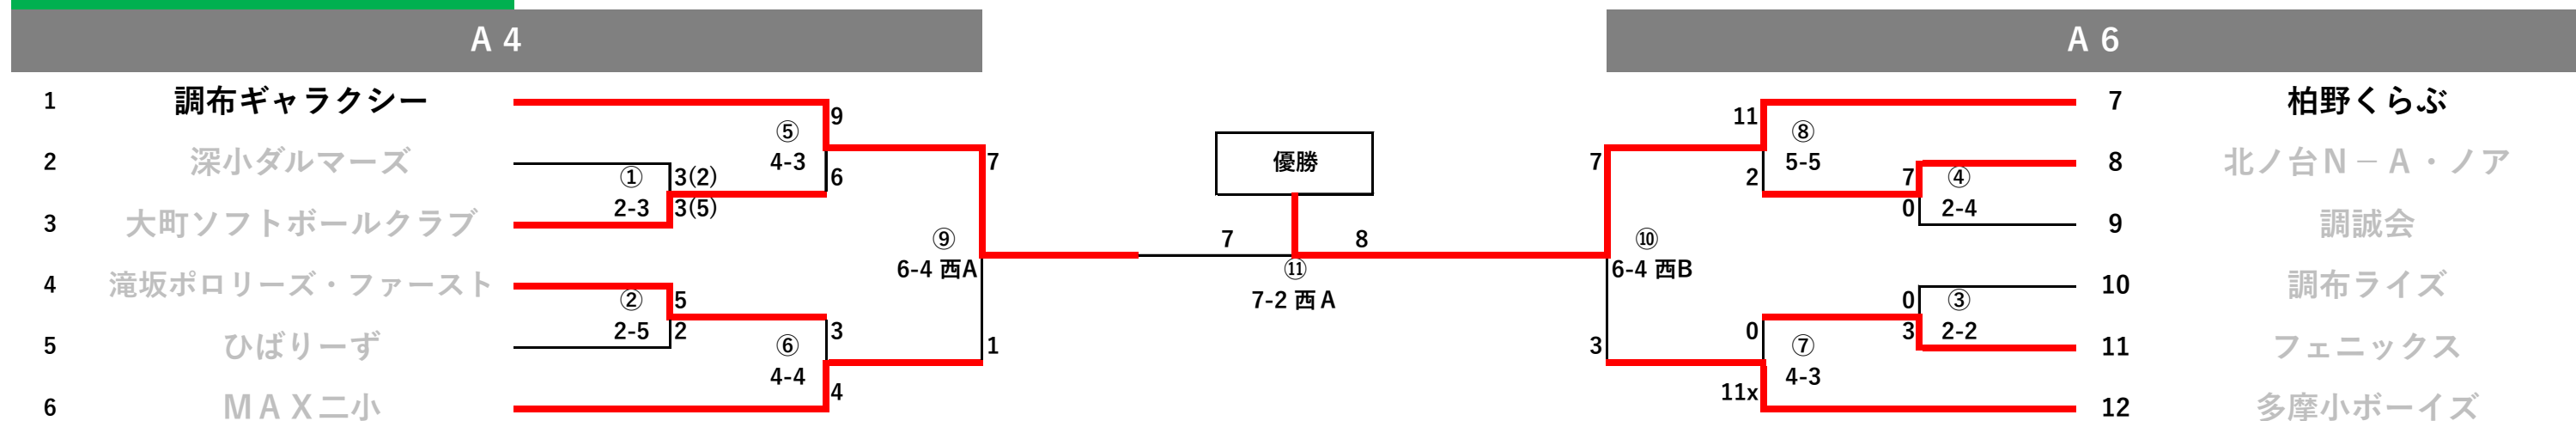

令和5年度 第32回夏季大会 1部・2部リーグ

一日目	5月28日	関東村
二日目	6月4日	関東村
三日目	6月11日	関東村
四日目	6月18日	関東村
五日目	6月25日	関東村
六日目	7月2日	西町
七日目	7月9日	西町

基地跡地	第1試合	08:00 ~ 09:00
	第2試合	09:20 ~ 10:20
	第3試合	10:40 ~ 11:40
	第4試合	12:00 ~ 13:00
	第5試合	13:20 ~ 14:20
	第6試合	14:40 ~ 15:40

西町	第1試合	09:30 ~ 10:30
	第2試合	10:50 ~ 11:50
	第3試合	12:10 ~ 13:10
	第4試合	13:30 ~ 14:30
	第5試合	14:50 ~ 15:50

数字の若いチームが一塁ベンチ

雨天、都大会の進行具合によって大幅な日程変更になる場合がございます。ご了承ください。

1部