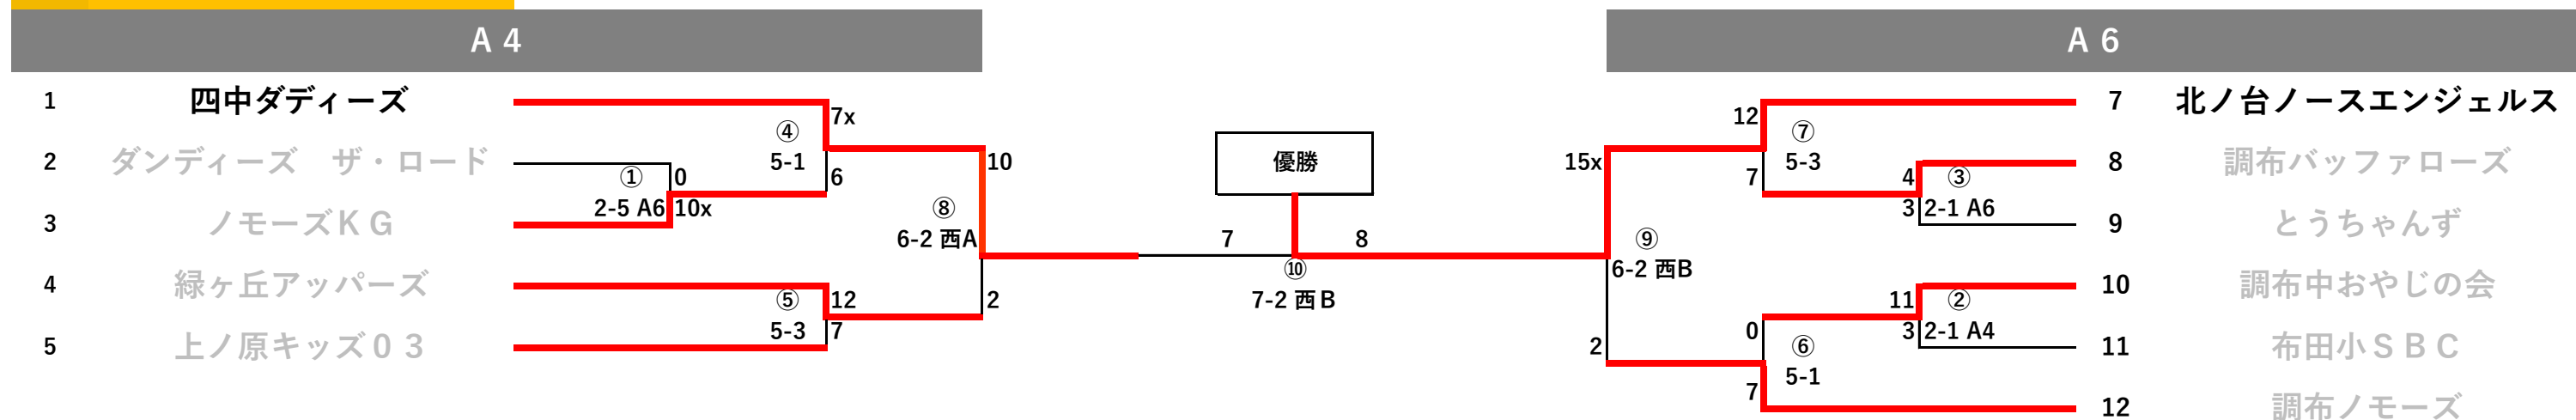

令和5年度 第32回夏季大会 1部・2部リーグ

一日目	5月28日	関東村
二日目	6月4日	関東村
三日目	6月11日	関東村
四日目	6月18日	関東村
五日目	6月25日	関東村
六日目	7月2日	西町
七日目	7月9日	西町

基地跡地	第1試合	08:00 ~ 09:00
	第2試合	09:20 ~ 10:20
	第3試合	10:40 ~ 11:40
	第4試合	12:00 ~ 13:00
	第5試合	13:20 ~ 14:20
	第6試合	14:40 ~ 15:40

西町	第1試合	09:30 ~ 10:30
	第2試合	10:50 ~ 11:50
	第3試合	12:10 ~ 13:10
	第4試合	13:30 ~ 14:30
	第5試合	14:50 ~ 15:50

数字の若いチームが一塁ベンチ

雨天、都大会の進行具合によって大幅な日程変更になる場合がございます。ご了承ください。

1部

2部

1部 入替戦

- 深小ダルマーズ
- ひばりーず
- 調誠会
- 調布ライズ

2部 入替戦

- とうちゃんず
- 布田小SBC