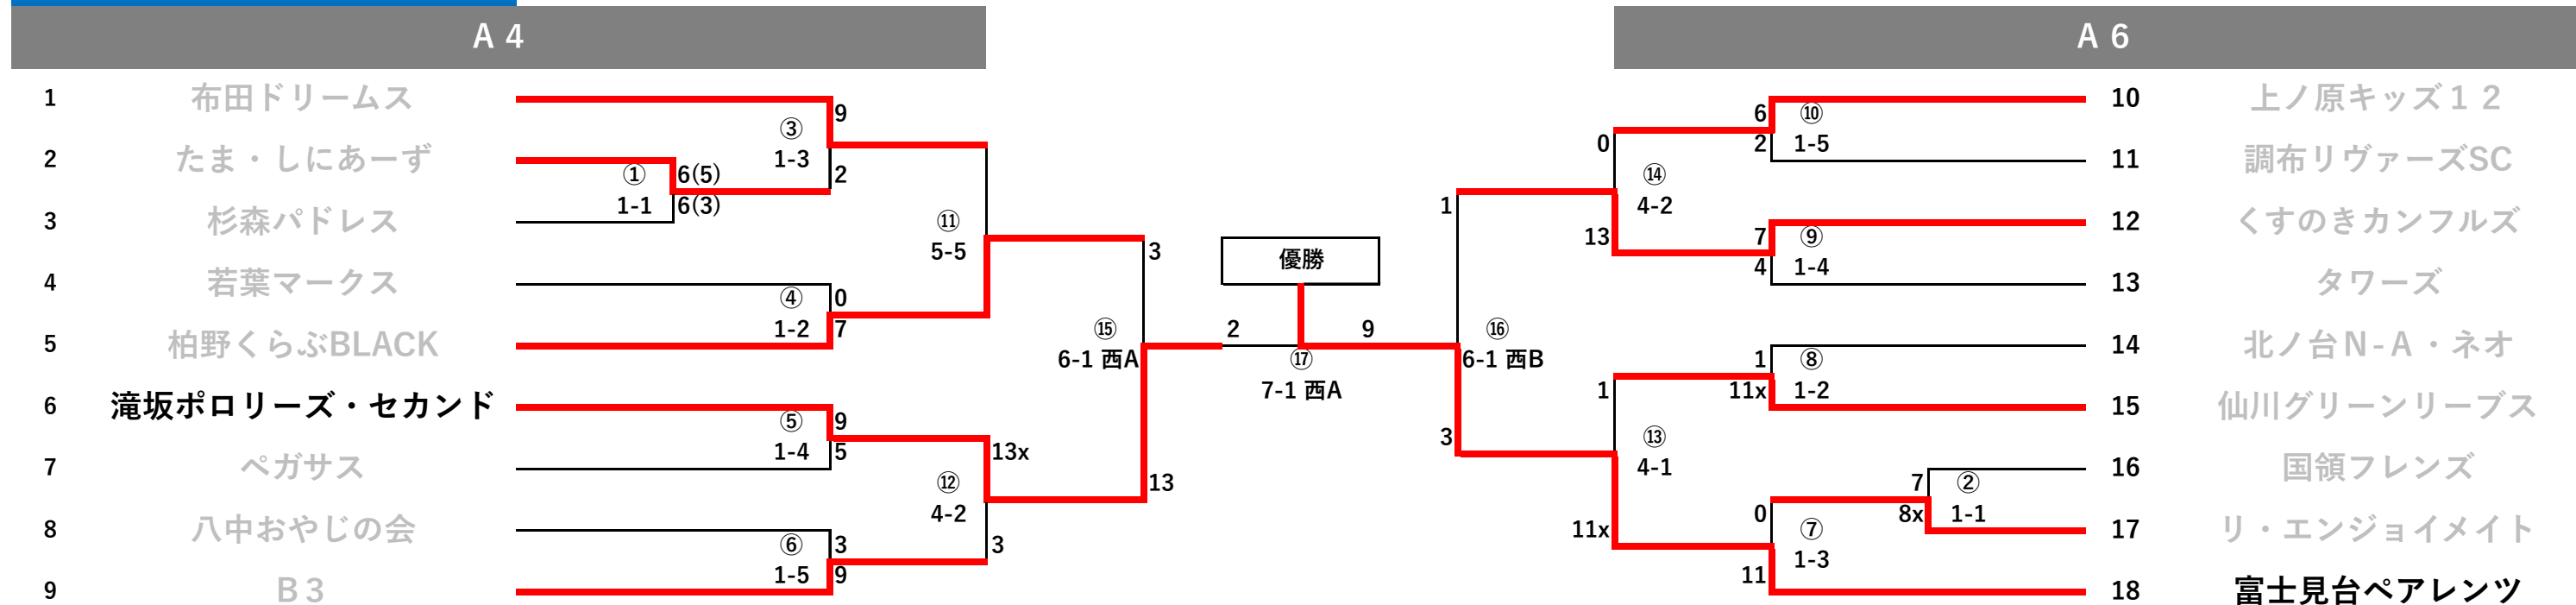

# 令和5年度 第32回夏季大会 3部・レディース

日程	一日目	5月28日	関東村
	二日目	6月4日	関東村
	三日目	6月11日	関東村
	四日目	6月18日	関東村
	五日目	6月25日	関東村
	六日目	7月2日	西町
	七日目	7月9日	西町

基地跡地	第1試合	08:00 ~ 09:00
	第2試合	09:20 ~ 10:20
	第3試合	10:40 ~ 11:40
	第4試合	12:00 ~ 13:00
	第5試合	13:20 ~ 14:20
	第6試合	14:40 ~ 15:40

西町	第1試合	09:30 ~ 10:30
	第2試合	10:50 ~ 11:50
	第3試合	12:10 ~ 13:10
	第4試合	13:30 ~ 14:30
	第5試合	14:50 ~ 15:50

数字の若いチームが一塁ベンチ

雨天、都大会の進行具合によって大幅な日程変更になる場合がございます。ご了承ください。

## 3部