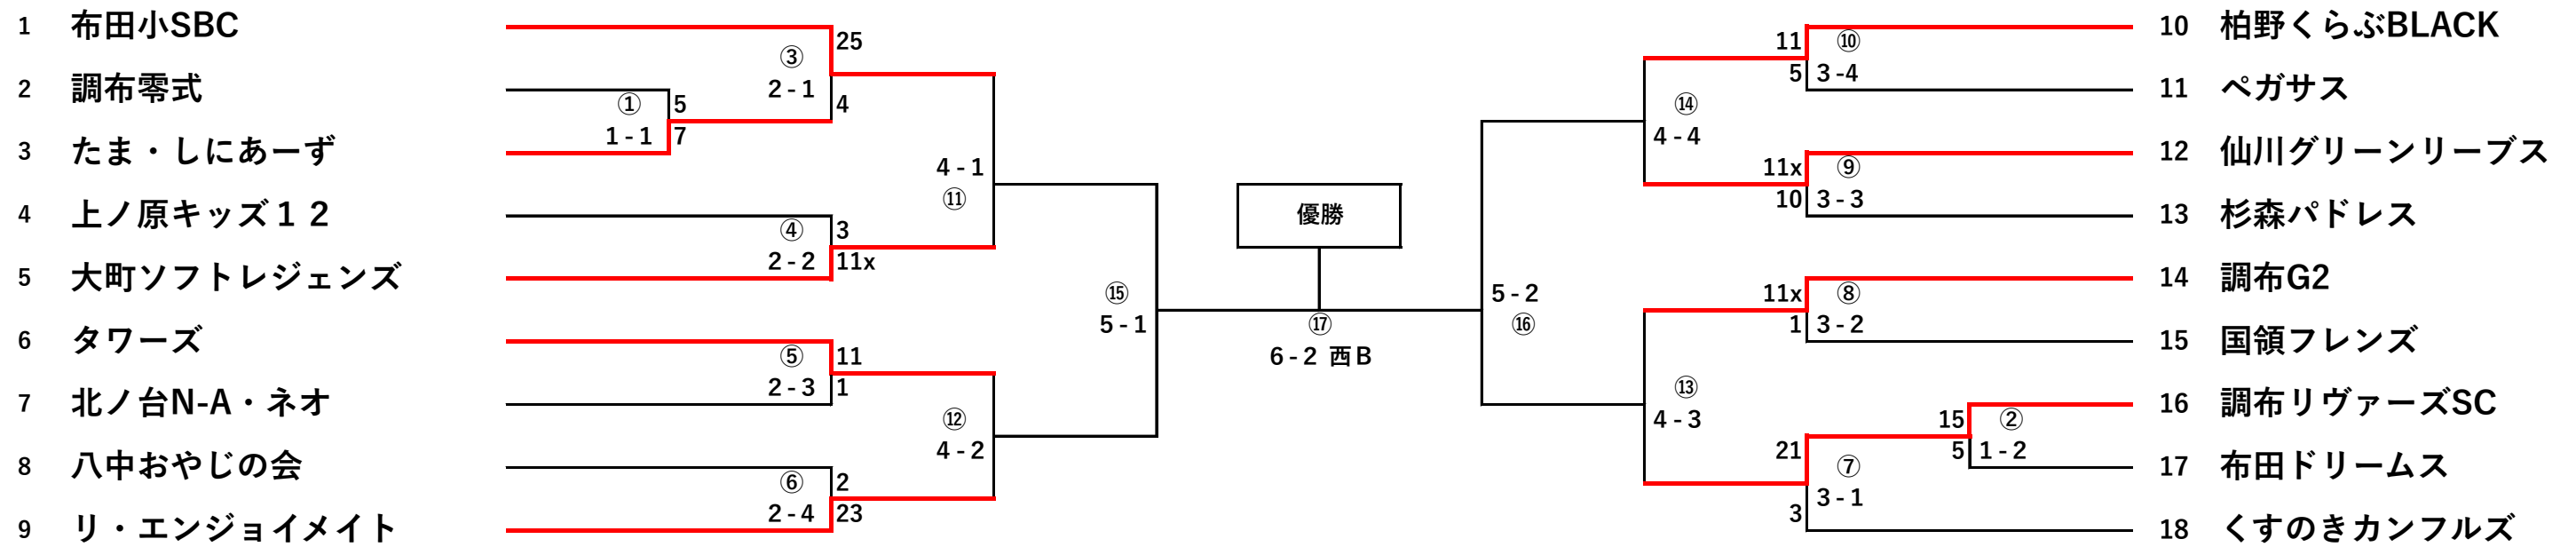

西町	第1試合	09:30 ~ 10:30
	第2試合	10:50 ~ 11:50
	第3試合	12:10 ~ 13:10
	第4試合	13:30 ~ 14:30
	第5試合	14:50 ~ 15:50

数字の若いチームが一塁ベンチ

雨天等で大幅な日程変更もございます。ご了承ください。

3部

春季大会の三部は基本A4で開催

春季大会の三部は基本A4で開催

レディース