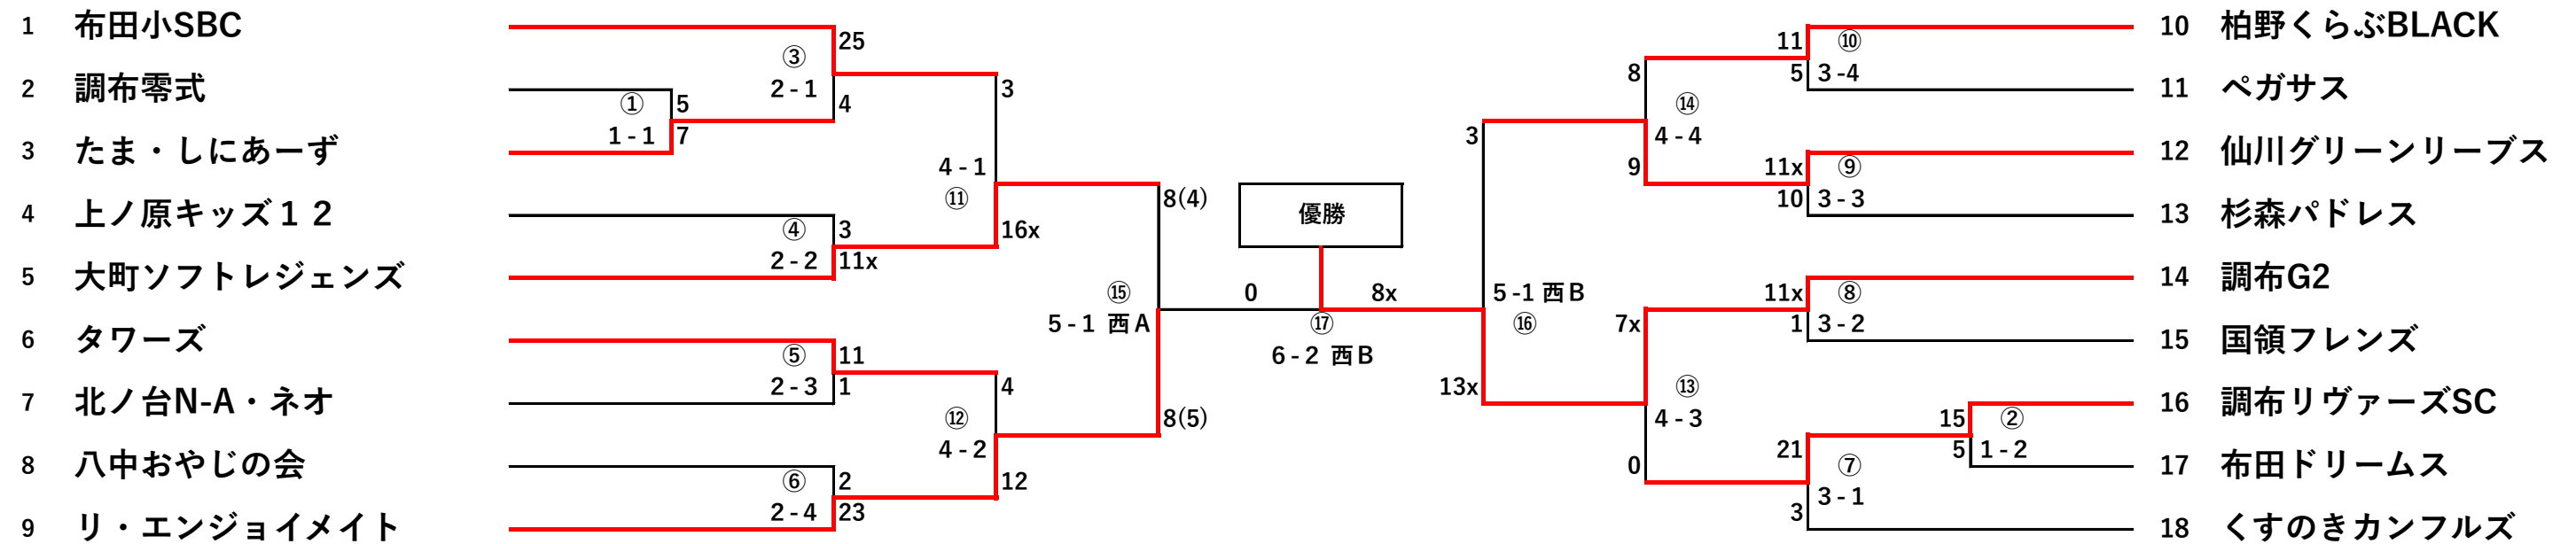

西町	第1試合 09:30 ~ 10:30
	第2試合 10:50 ~ 11:50
	第3試合 12:10 ~ 13:10
	第4試合 13:30 ~ 14:30
	第5試合 14:50 ~ 15:50

数字の若いチームが一塁ベンチ

雨天等で大幅な日程変更もございます。ご了承ください。

3部

春季大会の三部は基本A4で開催

春季大会の三部は基本A4で開催

レディース