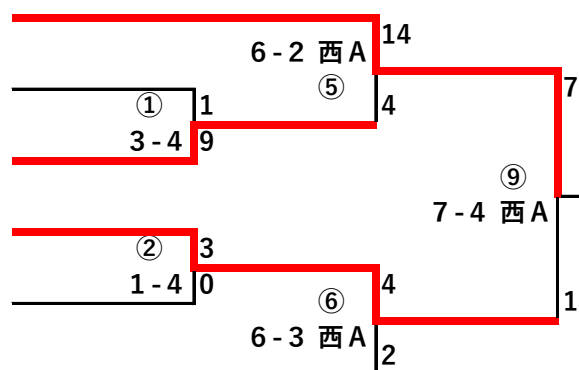

令和6年度 第33回夏季大会 一部・二部リーグ

日程	初日 5月26日 関東村
	二日目 6月2日 関東村
	三日目 6月9日 関東村
	四日目 6月16日 関東村
	五日目 6月23日 関東村
	六日目 6月30日 西町
	七日目 7月7日 西町
	八日目 7月14日 関東村

都大会・雨天等で大幅な日程変更もございます。ご了承ください。

基地跡地	第1試合	08:00 ~ 09:00
	第2試合	09:20 ~ 10:20
	第3試合	10:40 ~ 11:40
	第4試合	12:00 ~ 13:00
	第5試合	13:20 ~ 14:20
	第6試合	14:40 ~ 15:40

西町	第1試合	09:30 ~ 10:30
	第2試合	10:50 ~ 11:50
	第3試合	12:10 ~ 13:10
	第4試合	13:30 ~ 14:30
	第5試合	14:50 ~ 15:50

数字の若いチームが一塁ベンチ
決勝戦は70分制のため試合開始時間は上記よりずれます。

一部

A 4

- K S C
- 北ノ台NA-ノア
- MAX二小
- 調誠会
- 調布ノモーズ
- 滝坂ポロリーズ1