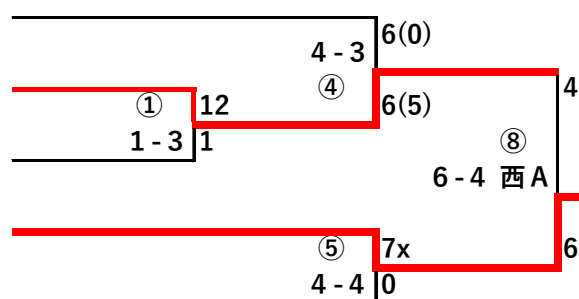

二部

A 4

1. 調布ライズ
2. 調布バッファローズ
3. ノモーズKG
4. 調布G2
5. 緑ヶ丘アップーズ

優勝

6 2
8-2 A 6