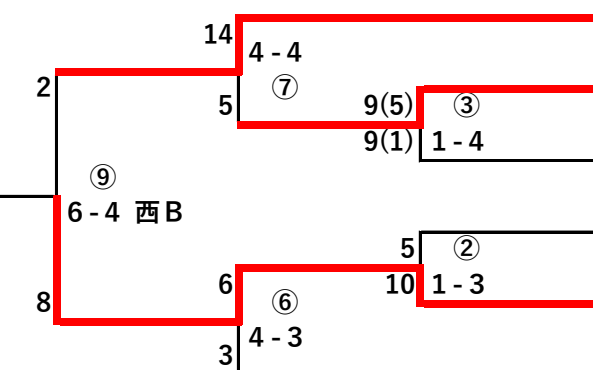

A 6

1. ダンディーズ・ザ・ロード
2. 上ノ原キッズ03
3. とうちゃんず
4. リ・エンジョイメイト
5. 富士見台ペアレンツ
6. ひばりーず