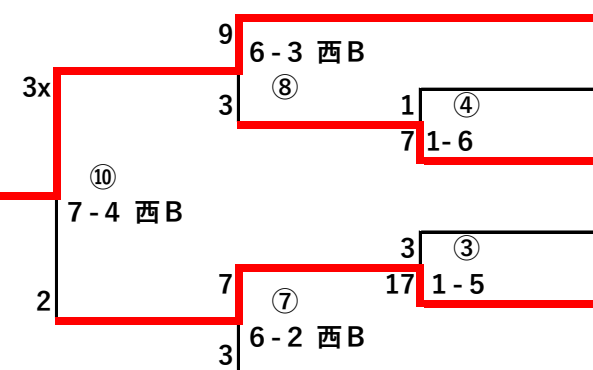

A 6

1. 調布ギャラクシー
2. 大町ソフトボールクラブ
3. 上ノ原キッズ98
4. 四中ダディーズ
5. 深小ダルマーズ
6. 北ノ台ノースエンジェルス*