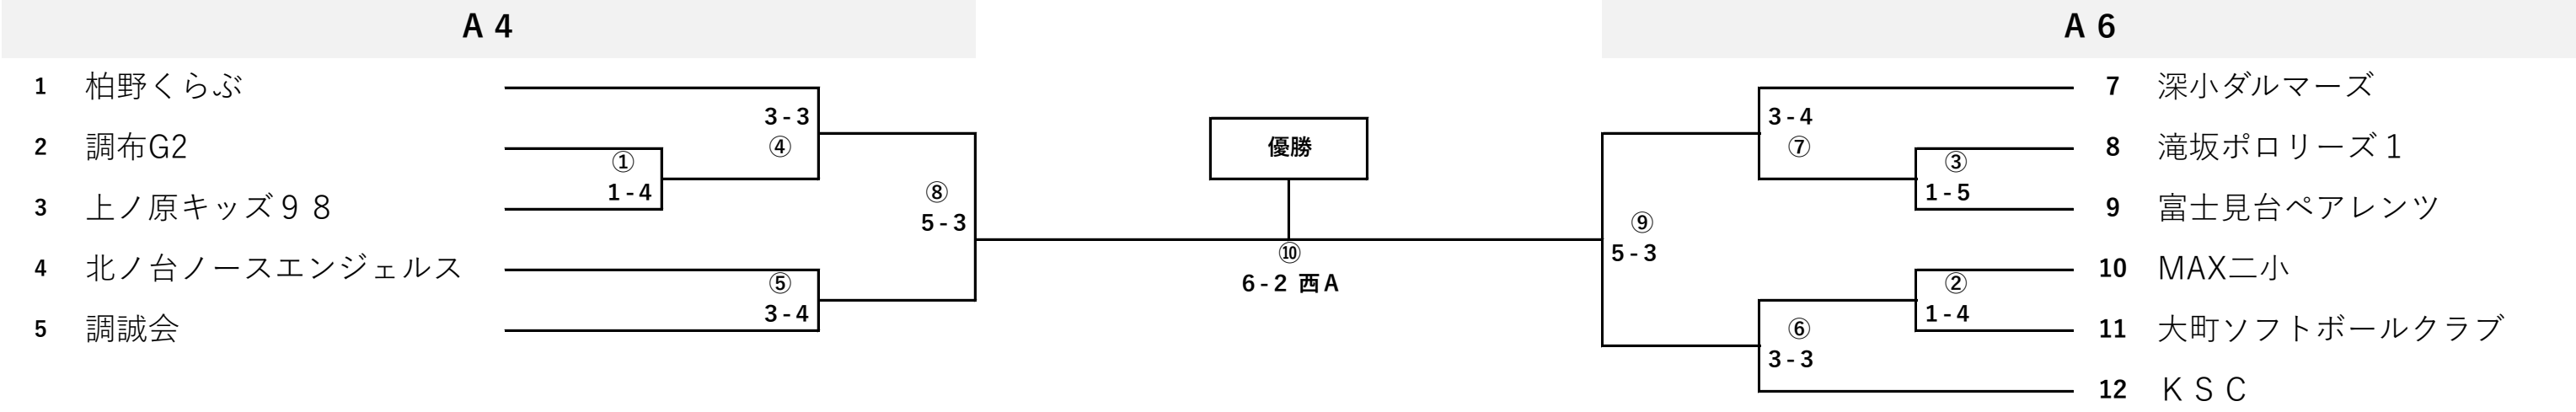

令和7年度 第50回春季大会 1部・2部リーグ

日 程	初日 3月16日 関東村
	二日目 3月23日 関東村
	三日目 3月30日 関東村
	四日目 4月6日 関東村
	五日目 4月13日 関東村
	六日目 4月20日 西町
	予備日 4月27日 西町

基 地 跡 地	第1試合 08:00 ~ 09:00
	第2試合 09:20 ~ 10:20
	第3試合 10:40 ~ 11:40
	第4試合 12:00 ~ 13:00
	第5試合 13:20 ~ 14:20
	第6試合 14:40 ~ 15:40

西 町	第1試合 09:30 ~ 10:30
	第2試合 10:50 ~ 11:50
	第3試合 12:10 ~ 13:10
	第4試合 13:30 ~ 14:30
	第5試合 14:50 ~ 15:50

数字の若いチームが一塁ベンチ

雨天等で大幅な日程変更もございます。ご了承ください。

1部

2部

1部 入替戦

2部 入替戦

- 2部①の敗者
- 2部②の敗者
- 2部④の敗者
- 2部③の敗者