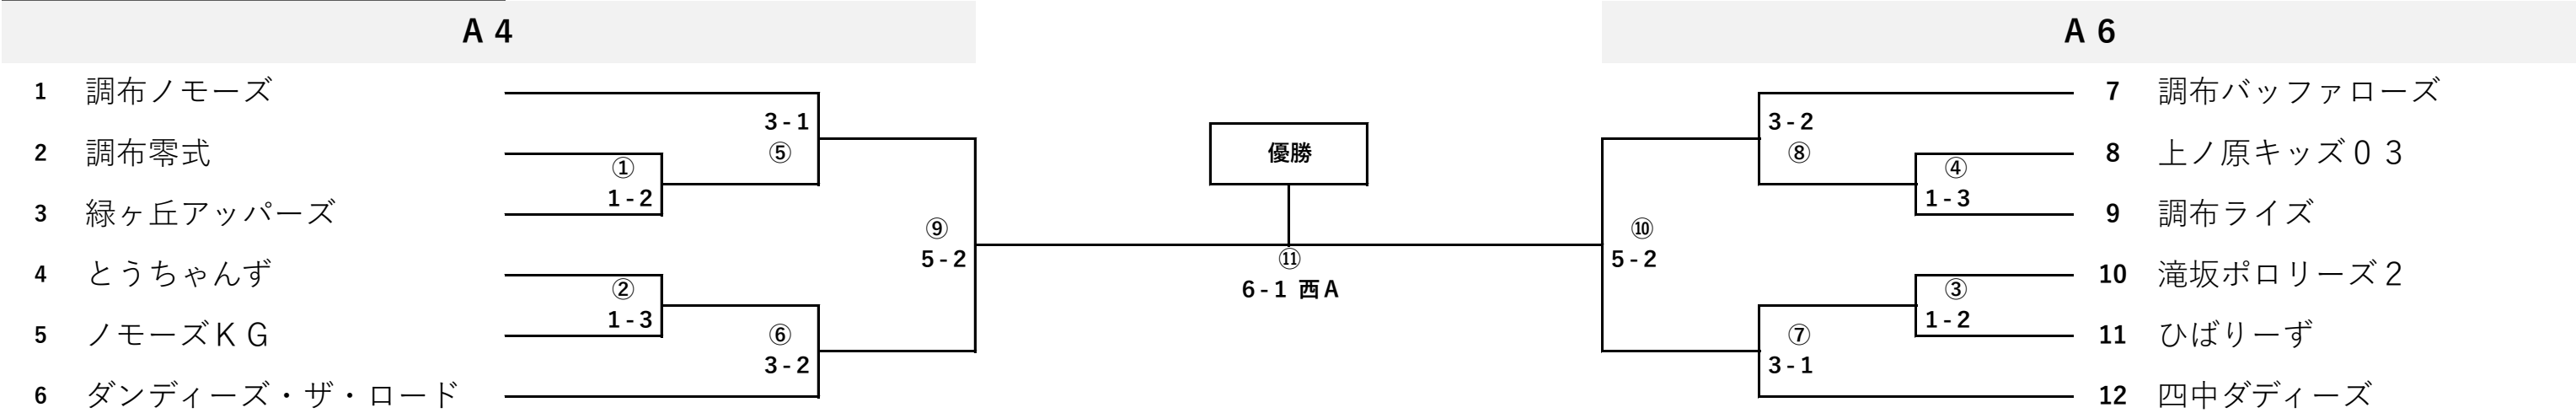

西 町	第1試合 09:30 ~ 10:30
	第2試合 10:50 ~ 11:50
	第3試合 12:10 ~ 13:10
	第4試合 13:30 ~ 14:30
	第5試合 14:50 ~ 15:50

数字の若いチームが一塁ベンチ

雨天等で大幅な日程変更もございます。ご了承ください。

1部

2部

1部 入替戦

2部 入替戦

- 2部①の敗者
- 2部②の敗者
- 2部④の敗者
- 2部③の敗者